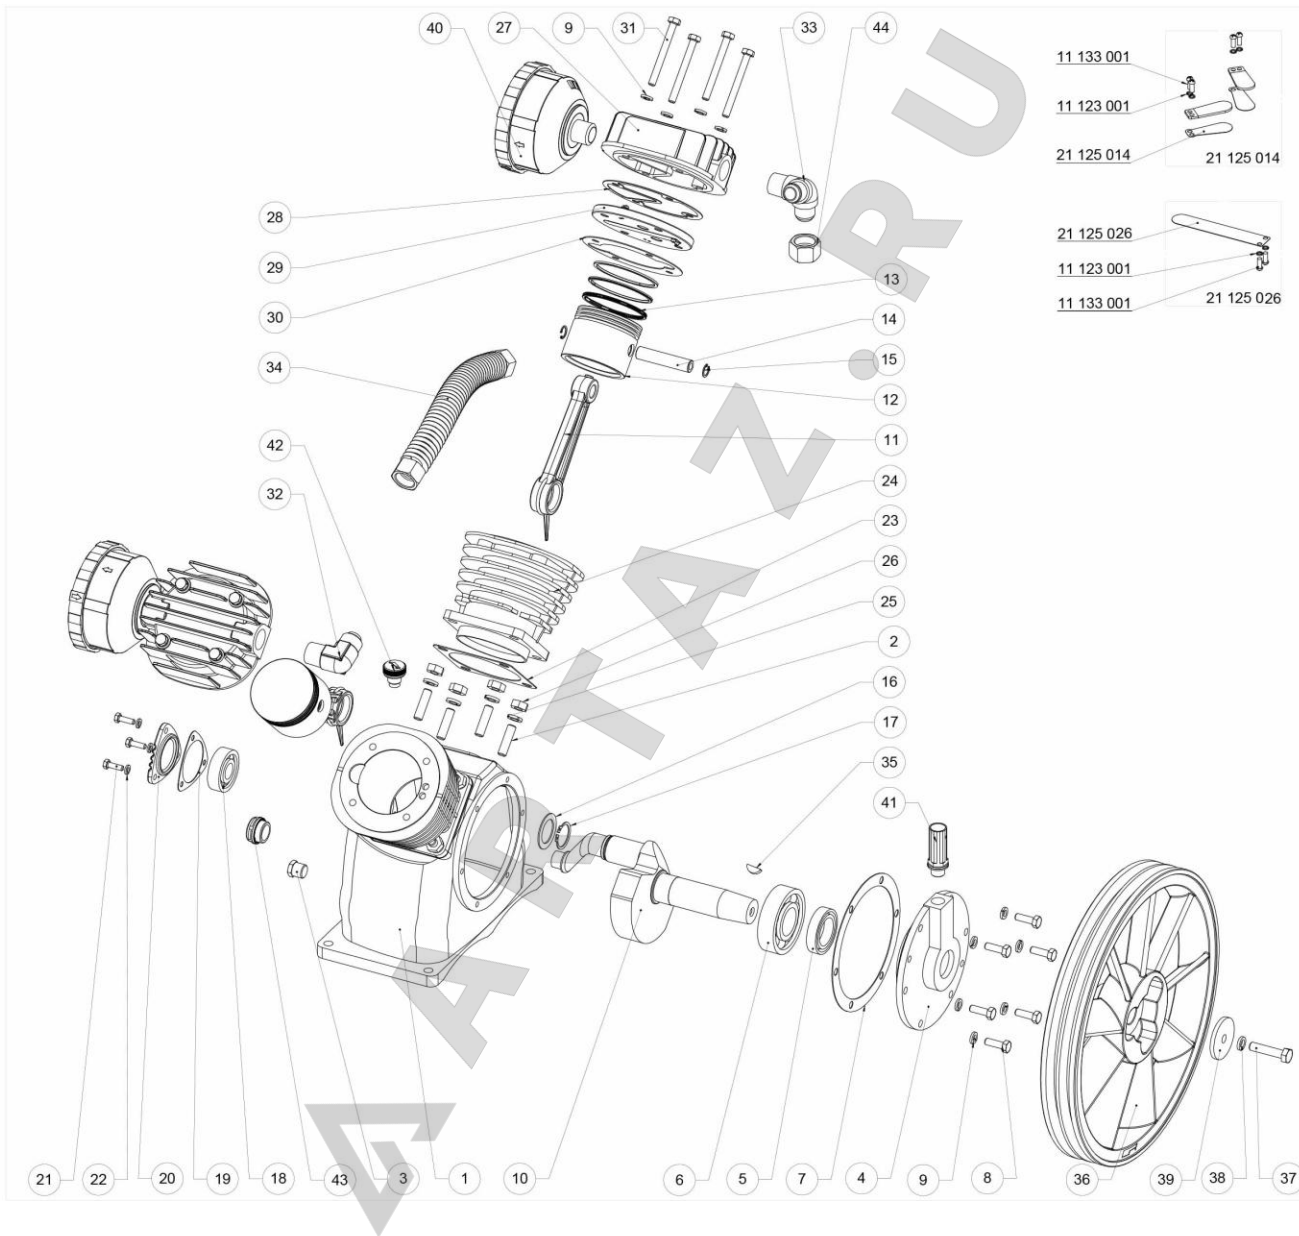

LB-50-2

01/01/2014

Item n° №п/п	Qty При-	Code Код	Наименование	Name
1	1	21111024	Картер LB-50-2	Crankcase LB-50-2
2	8	11141003	Шпилька M10-38 LB-50-2, LB-75-2	Stud M10-38 LB-50-2, LB-75-2
3	1	21169003	Пробка слива масла Z3/8 LB-50-2, LB-	Oil Draining Plug Z3/8 LB-50-2, LB-75-2, LT-
4	1	21113005	Крышка подшипника LB-50-2, LB-75-2	Bearing Seat LB-50-2, LB-75-2
5	1	21161005	Сальник AS,35x56x12 LB-50-2, LB-75-2	Oil Seal Type AS,35x56x12 LB-50-2, LB-75-2
6	1	21134006	Подшипник 6307 LB-50-2, LB-75-2	Ball Bearing 6307 LB-50-2, LB-75-2
7	1	21152005	Прокадка крышки подшипника LB-50-2,	Gasket Bearing Seat, LB-50-2, LB-75-2
8	6	11131004	Винт Н М8-25,8.8 LB-30-2	Screw H M8-25,8.8 LB-30-2
9	14	11123003	Пружинная шайба W8 LB-30-2	Spring Washer W8 LB-30-2
10	1	21131006	Коленвал LB-50-2	Crankshaft LB-50-2
11	2	21132007	Шатун D15-D32-137 (боковой) LB-50-2,	Rod D15-D32-137 (Side) LB-50-2, LB-75-2
12	2	21141004	Поршень D80, LB-50-2, LB75-2	Piston D80, LB-50-2, LB75-2
13	2	21145004	Комплект поршневых колец D80, LB-50-	Piston Ring Set D80, LB-50-2, LB-75-2
14	2	21143004	Палец поршня D15-70, LB-50-2, LB-75-2	Piston Pin (D15-70, LB-50-2, LB-75-2)
15	4	21144003	Стопорное кольцо 15x1 LB-50-2, LB-75-2	Inside Circlip 15x1 LB-50-2, LB-75-2
16	1	11121009	Шайба D30-D44-1.5 LB-50-2, LB-75-2	Washer D30-D44-1.5 LB-50-2, LB-75-2
17	1	21146004	Стопорное кольцо D30x1.2 LB-50-2, LB-	Outside Circlip D30x1.2 LB-50-2, LB-75-2
18	1	21134002	Подшипник 6304 LB-30-2	Ball Bearing 6304 LB-30-2
19	1	21155001	Прокладка крышки подшипника LB-30-2	Gasket Bearing Cover LB-30-2
20	1	21112003	Крышка подшипника 4мм, LB-30-2	Bearing Cover Triangle, 4mm, Aluminium LB-30-
21	3	11131001	Винт Н М6-20 LB-30-2	Screw H M6-20 LB-30-2
22	3	11123002	Пружинная шайба W6 LB-30-2	Spring Washer W6 LB-30-2
23	2	21153003	Прокладка цилиндра нижняя D80 LB-50-	Gasket Bottom Cylinder, D80 LB-50-2, LB-75-2
24	2	21121005	Цилиндр D80 M8 LB-50-2, LB-75-2	Cylinder D80 M8 LB-50-2, LB-75-2
25	8	11123004	Пружинная шайба W10 LB-50-2, LB-75-2,	Spring Washer W10 LB-50-2, LB-75-2, LT-
26	8	11111003	Гайка Н М10 LB-50-2, LB-75-2	Nut H M10 LB-50-2, LB-75-2
27	2	21123004	Головка цилиндра D80, M8, LB-50-2,	cylinder Head D80, M8, Aluminium LB-50-2, LB-
28	2	21154003	Прокладка головки цилиндра D80 LB-50-	Gasket D80, Cylinder Head LB-50-2, LB-75-2
29	2	21124019	Клапанная плита в комплекте LB-50-2,	Valve Plate Set LB-50-2, LB-75-2
30	2	21151005	Прокладка цилиндра верхняя D80 LB-	Gasket D80 Top Cylinder LB-50-2, LB-75-2
31	8	11131006	Винт Н М8-80,8.8 D80 LB-50-2, LB-75-2	Screw H M8-80,8.8 D80 LB-50-2, LB-75-2
32		21173002	Угольник ZG3/4"-G3/4" 90 LB-50-2, LB-	Elbow Connection ZG3/4"-G3/4" 90 LB-50-2, LB-
33	1	21174002	Тройник LB-50-2	3 Ways Conector LB-50-2
34	1	21171003	Воздухопровод в сборе D19-D80 LB-50-2	Complete Cooler D19-D80 LB-50-2
35	1	21136001	Шпонка D5-19 LB-40-3, LB-50-2, LB-75-2	CircleKey D5-19 LB-40-3, LB-50-2, LB-75-2
36	1	21212004	Шкив D368,A2 LB-50-2, LB-75-2	Pulley D368,A2 Cast Iron LB-50-2, LB-75-2
37	1	11131011	Винт Н М10-45, левая LB-50-2, LB-75-2	Screw H M10-45, left LB-50-2, LB-75-2
38	1	11124002	Пружинная шайба W10 левая LB-50-2,	Spring Washer W10 left LB-50-2, LB-75-2
39	1	11121012	Шайба D10-D52-5 LB-50-2, LB-75-2	Washer D10-D52-5 LB-50-2, LB-75-2
40	2	21175003	Воздушный фильтр LB-50-2, LB-75-2	Air Filter LB-50-2, LB-75-2
41	1	21166001	Сапун M16x1,5 LB-40-3	Oil Breath Pipe M16x1,5 LB-40-3
42	1	21167002	Пробка залива масла M16x3 LH-20-3,	Oil filling plug M16x3 LH-20-3, LB-30-2, LB-40-3
43	1	21164004	Маслоуказатель LB-30-2	Oil Leveler LB-30-2
44	1	11114001	Выходная гайка G3/4/32-D19.5-l=21 LB-	Exhaust Nut G3/4/32-D19.5-l=21 LB-50-2, LB-
		21125026	Пластина клапана LB-50-2, LB-75-2	Valve seat LB-50-2, LB-75-2
		21125014	Патрон фильтра воздушного LB-50-2,	Air filter cartridge LB-50-2, LB-75-2
		21175007	Пластина клапана LB-50-2, LB-75-2	Valve seat LB-50-2, LB-75-2