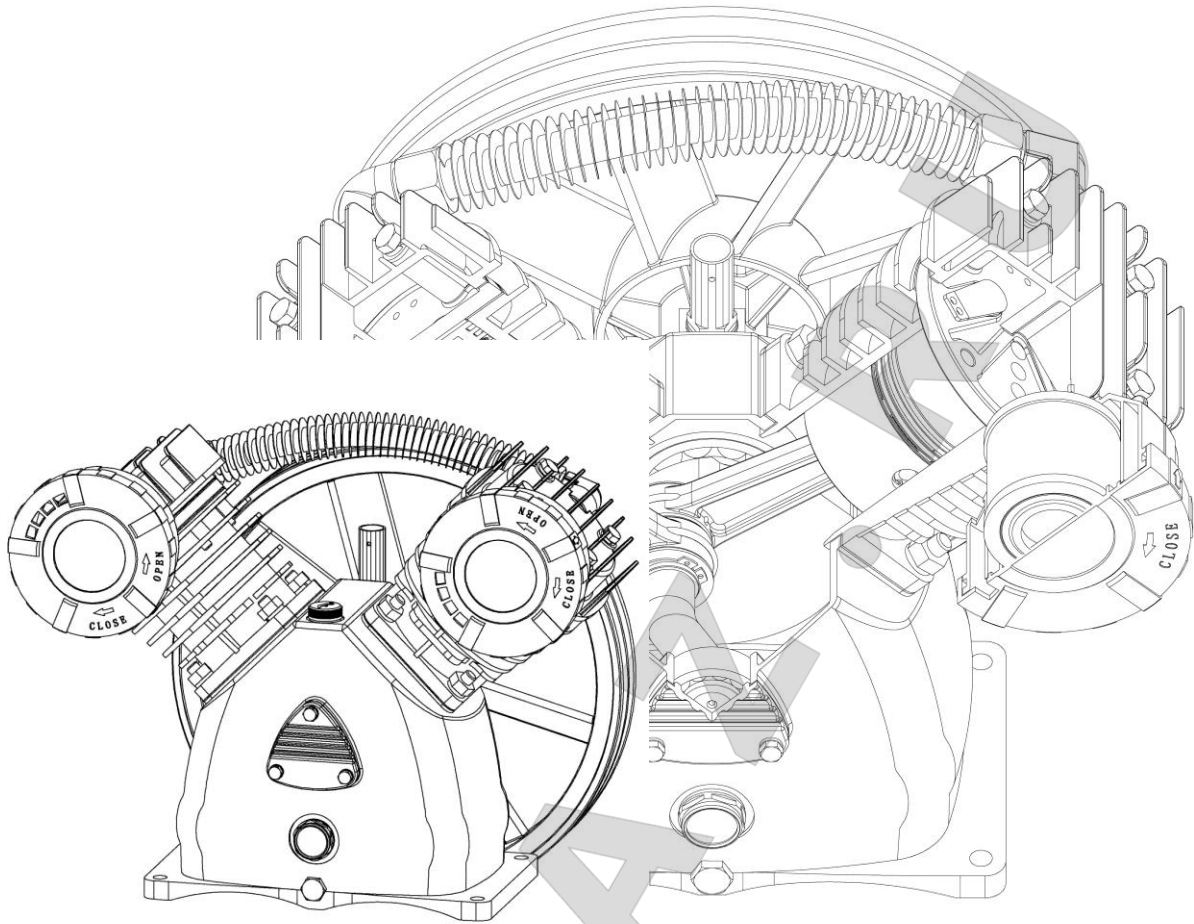

LB-50-2

01/01/2014

Item n° №п/п	Qty При-	Code Код	Наименование	Name
1	1	21111024	Картер LB-50-2	Crankcase LB-50-2
2	8	11141003	Шпилька M10-38 LB-50-2, LB-75-2	Stud M10-38 LB-50-2, LB-75-2
3	1	21169003	Пробка слива масла Z3/8 LB-50-2, LB-	Oil Draining Plug Z3/8 LB-50-2, LB-75-2, LT-
4	1	21113005	Крышка подшипника LB-50-2, LB-75-2	Bearing Seat LB-50-2, LB-75-2
5	1	21161005	Сальник AS,35x56x12 LB-50-2, LB-75-2	Oil Seal Type AS,35x56x12 LB-50-2, LB-75-2
6	1	21134006	Подшипник 6307 LB-50-2, LB-75-2	Ball Bearing 6307 LB-50-2, LB-75-2
7	1	21152005	Прокадка крышки подшипника LB-50-2,	Gasket Bearing Seat, LB-50-2, LB-75-2
8	6	11131004	Винт Н М8-25,8.8 LB-30-2	Screw H M8-25,8.8 LB-30-2
9	14	11123003	Пружинная шайба W8 LB-30-2	Spring Washer W8 LB-30-2
10	1	21131006	Коленвал LB-50-2	Crankshaft LB-50-2
11	2	21132007	Шатун D15-D32-137 (боковой) LB-50-2,	Rod D15-D32-137 (Side) LB-50-2, LB-75-2
12	2	21141004	Поршень D80, LB-50-2, LB75-2	Piston D80, LB-50-2, LB75-2
13	2	21145004	Комплект поршневых колец D80, LB-50-	Piston Ring Set D80, LB-50-2, LB-75-2
14	2	21143004	Палец поршня D15-70, LB-50-2, LB-75-2	Piston Pin (D15-70, LB-50-2, LB-75-2)
15	4	21144003	Стопорное кольцо 15x1 LB-50-2, LB-75-2	Inside Circlip 15x1 LB-50-2, LB-75-2
16	1	11121009	Шайба D30-D44-1.5 LB-50-2, LB-75-2	Washer D30-D44-1.5 LB-50-2, LB-75-2
17	1	21146004	Стопорное кольцо D30x1.2 LB-50-2, LB-	Outside Circlip D30x1.2 LB-50-2, LB-75-2
18	1	21134002	Подшипник 6304 LB-30-2	Ball Bearing 6304 LB-30-2
19	1	21155001	Прокладка крышки подшипника LB-30-2	Gasket Bearing Cover LB-30-2
20	1	21112003	Крышка подшипника 4мм, LB-30-2	Bearing Cover Triangle, 4mm, Aluminium LB-30-
21	3	11131001	Винт Н М6-20 LB-30-2	Screw H M6-20 LB-30-2
22	3	11123002	Пружинная шайба W6 LB-30-2	Spring Washer W6 LB-30-2
23	2	21153003	Прокладка цилиндра нижняя D80 LB-50-	Gasket Bottom Cylinder, D80 LB-50-2, LB-75-2
24	2	21121005	Цилиндр D80 M8 LB-50-2, LB-75-2	Cylinder D80 M8 LB-50-2, LB-75-2
25	8	11123004	Пружинная шайба W10 LB-50-2, LB-75-2,	Spring Washer W10 LB-50-2, LB-75-2, LT-
26	8	11111003	Гайка Н М10 LB-50-2, LB-75-2	Nut H M10 LB-50-2, LB-75-2
27	2	21123004	Головка цилиндра D80, M8, LB-50-2,	cylinder Head D80, M8, Aluminium LB-50-2, LB-
28	2	21154003	Прокладка головки цилиндра D80 LB-50-	Gasket D80, Cylinder Head LB-50-2, LB-75-2
29	2	21124019	Клапанная плита в комплекте LB-50-2,	Valve Plate Set LB-50-2, LB-75-2
30	2	21151005	Прокладка цилиндра верхняя D80 LB-	Gasket D80 Top Cylinder LB-50-2, LB-75-2
31	8	11131006	Винт Н М8-80,8.8 D80 LB-50-2, LB-75-2	Screw H M8-80,8.8 D80 LB-50-2, LB-75-2
32		21173002	Угольник ZG3/4"-G3/4" 90 LB-50-2, LB-	Elbow Connection ZG3/4"-G3/4" 90 LB-50-2, LB-
33	1	21174002	Тройник LB-50-2	3 Ways Conector LB-50-2
34	1	21171003	Воздухопровод в сборе D19-D80 LB-50-2	Complete Cooler D19-D80 LB-50-2
35	1	21136001	Шпонка D5-19 LB-40-3, LB-50-2, LB-75-2	CircleKey D5-19 LB-40-3, LB-50-2, LB-75-2
36	1	21212004	Шкив D368,A2 LB-50-2, LB-75-2	Pulley D368,A2 Cast Iron LB-50-2, LB-75-2
37	1	11131011	Винт Н М10-45, левая LB-50-2, LB-75-2	Screw H M10-45, left LB-50-2, LB-75-2
38	1	11124002	Пружинная шайба W10 левая LB-50-2,	Spring Washer W10 left LB-50-2, LB-75-2
39	1	11121012	Шайба D10-D52-5 LB-50-2, LB-75-2	Washer D10-D52-5 LB-50-2, LB-75-2
40	2	21175003	Воздушный фильтр LB-50-2, LB-75-2	Air Filter LB-50-2, LB-75-2
41	1	21166001	Сапун M16x1,5 LB-40-3	Oil Breath Pipe M16x1,5 LB-40-3
42	1	21167002	Пробка залива масла M16x3 LH-20-3,	Oil filling plug M16x3 LH-20-3, LB-30-2, LB-40-3
43	1	21164004	Маслоуказатель LB-30-2	Oil Leveler LB-30-2
44	1	11114001	Выходная гайка G3/4/32-D19.5-l=21 LB-	Exhaust Nut G3/4/32-D19.5-l=21 LB-50-2, LB-
		21125026	Пластина клапана LB-50-2, LB-75-2	Valve seat LB-50-2, LB-75-2
		21125014	Патрон фильтра воздушного LB-50-2,	Air filter cartridge LB-50-2, LB-75-2
		21175007	Пластина клапана LB-50-2, LB-75-2	Valve seat LB-50-2, LB-75-2