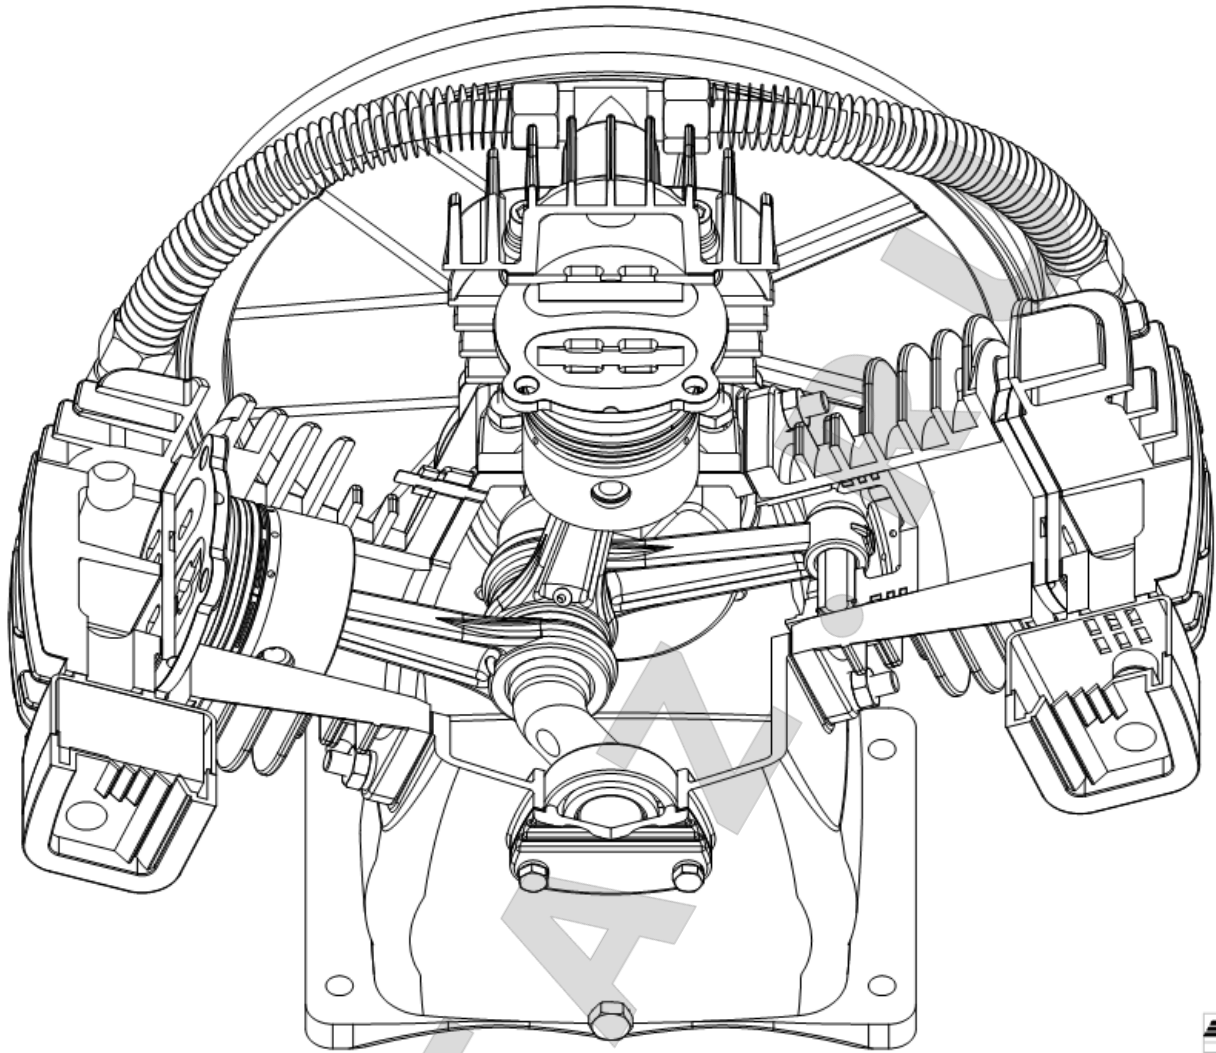

LB-40-3

LB-40-3

Item n° №п/п	Qty При	Code Код	Наименование	Name
1	1	21111026	Картер LB40-3	Crankcase LB40-3
2	1	21169001	Пробка слива масла ZG1/4" LH-20-3,	Oil Draining Plug ZG1/4" LH-20-3, LB-30-2, LB-
3	12	11141001	Шпилька M8-35 LH-20-3, LB-30-2, LB-40-	Stud M8-35 LH-20-3, LB-30-2, LB-40-3
4	1	21113011	Крышка подшипника LB-40-3	Bearing Seat LB-40-3
5	1	21178001	Фиксатор сапуна LB-40-3, LT100NV	Oil breath fixation LB-40-3, LT100NV
6	1	21161004	Сальник AS,24x47x8 LB-30-2, LB-40-3	Oil Seal Type AS, 24x47x8 LB-30-2, LB-40-3
7	1	21134001	Подшипник 6205Z LH-20-3, LB-30-2, LB-	Ball Bearing 6205Z LH-20-3, LB-30-2, LB-40-3
8	1	21152001	Прокладка крышки подшипника LB-30-2,	Gasket Bearing Seat, LB-30-2, LB-40-3
9	4	11131004	Винт H M8-25,8.8 LB-30-2	Screw H M8-25,8.8 LB-30-2
10	28	11123003	Пружинная шайба W8 LB-30-2	Spring Washer W8 LB-30-2
11	1	21131013	Коленвал LB-40-3	Crankshaft LB-40-3
12	3	21132021	Шатун D14.5-D30-108 LB-30-2, LB-40-3	Rod D14.5-D30-108 LB-30-2, LB-40-3
13	3	21141003	Поршень D65, LH-20-3, LB-30-2, LB-40-3	Piston D65, LH-20-3, LB-30-2, LB-40-3
14	3	21143002	Палец поршня D14.5-57.5, LH-20-3, LB-	Piston Pin D14.5-57.5, LH-20-3, LB-30-2, LB-
15	6	21144002	Стопорное кольцо 14.7x1 LH-20-3, LB-	Inside circlip 14.7x1 LH-20-3, LB-30-2, LB-40-3
16	3	21145003	Комплект поршневых колец D65 LH-20-	Piston Ring Set D65 LH-20-3, LB-30-2, LB-40-
17	1	21134003	Подшипник 6205 LB-40-3	Ball Bearing 6205 LB-40-3
18	1	21155001	Прокладка крышки подшипника LB-30-2	Gasket Bearing Cover LB-30-2
19	1	21112003	Крышка подшипника 4mm, LB-30-2	Bearing Cover Triangle, 4mm, Aluminium LB-
20	3	11131001	Винт H M6-20 LB-30-2	Screw H M6-20 LB-30-2
21	3	11123002	Пружинная шайба W6 LB-30-2	Spring Washer W6 LB-30-2
22	3	21153001	Прокладка цилиндра нижняя D65 LH-	Gasket D65, Bottom Cylinder LH-20-3, LB-30-
23	3	21121004	Цилиндр D65, M8 LH-20-3, LB-30-2, LB-	Cylinder D65, M8 LH-20-3, LB-30-2, LB-40-3
24	12	11111002	Гайка H M8,8 LH-20-3, LB-30-2, LB-40-3	Nut H M8,8 LH-20-3, LB-30-2, LB-40-3
25	3	21123003	Головка цилиндра Ø65, M8, LB-40-3	Cylinder Head Ø65, M8, Cast Iron LB-40-3
26	3	21154001	Прокладка головки цилиндра D65, M8,	Gasket Cylinder Head D65, M8, LH-20, LB-30-
27	3	21124013	Клапанная плита в комплекте D65, M8,	Valve Plate Set D65, M8, Rounded LH-20-3,
28	12	11132006	Винт С НС M8-50,8.8 LH-20-3, LB-30-2,	Screw C HC M8-50,8.8 LH-20-3, LB-30-2, LB-
29	3	21151002	Прокладка цилиндра верхняя D65,M8	Gasket D65,M8, Top Cilinder LH-20-3, LB-30-
30	1	21174008	Тройник LB-40-3	3 Ways Connector LB-40-3
31	1	21174003	Тройник LB-40-3	3 Ways Connector LB-40-3
32	1	21173001	Угольник ZG3/4"-G3/4" 90 LH-20-3, LB-	Elbow Connector ZC1/2"-3/4"UNF,90° LH-20-
33	2	21171013	Воздухопровод в сборе LB-40-3	Cooler Set LB-40-3
34	1	21212003	Шкив D320,A1 LB-40-3	Pulley D320, A1, Cast iron LB-40-3
35	1	21136001	Шпонка D5-19 LB-40-3, LB-50-2, LB-75-2	CircleKey D5-19 LB-40-3, LB-50-2, LB-75-2
36	1	11121011	Шайба D8-D38-5 LH-20-3, LB-30-2, LB-	Washer D8-D38-5 LH-20-3, LB-30-2, LB-40-3
37	1	11131005	Винт M8-40, 10.9, левая LH-20-3, LB-30-	Screw H M8-40, 10.9, left LH-20-3, LB-30-2,
38	1	11124001	Пружинная шайба W8, левая LH-20-3,	Spring Washer W8, left LH-20-3, LB-30-2, LB-
39	1	21166001	Сапун M16x1,5 LB-40-3	Oil Breath Pipe M16x1,5 LB-40-3
40	3	21175002	Воздушный фильтр LH-20-3, LB-30-2,	Air Filter Set LH-20-3, LB-30-2, LB-40-3
41	6	11132004	Винт С НС M8-30, 6.8 LH-20-3, LB-30-2,	Screw C HC M8-30, 6.8 LH-20-3, LB-30-2, LB-
42	6	11122001	Шайба D8 медная LB-30-2	Washer D8, Copper LB-30-2
43	1	21167002	Пробка залива масла M16x3 LH-20-3,	Oil filling plug M16x3 LH-20-3, LB-30-2, LB-40-
44	1	11113001	Выходная гайка 3/4-16UNF/27-D14.5-	Exhaust Nut 3/4-16UNF/27-D14.5-l=17 LH-20-
	6	21125017	Пластина клапана LB-30-2, LB-40-3	Valve seat LB-30-2, LB-40-3
	3	21126005	Прокладка алюминиевая LH-20-2, LB-	Gasket aluminium LB-30-2, LB-40-3
	3	21175008	Патрон фильтра воздушного LH-20-3,	Air filter cartridge LH-20-3, LB-30-2, LB-40-3