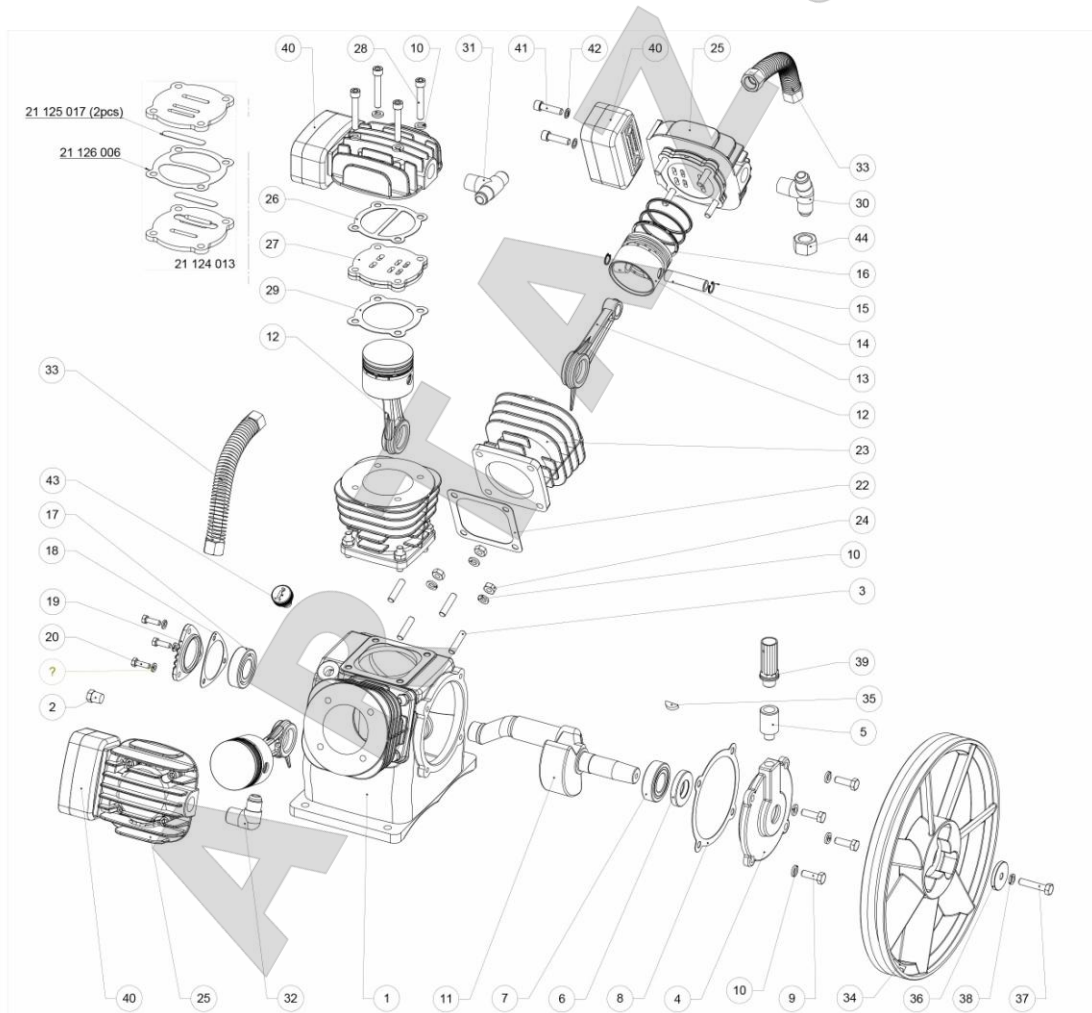

LB-40-3

LB-40-3

Item n° №п/п	Qty При	Code Код	Наименование	Name
1	1	21111026	Картер LB40-3	Crankcase LB40-3
2	1	21169001	Пробка слива масла ZG1/4" LH-20-3,	Oil Draining Plug ZG1/4" LH-20-3, LB-30-2, LB-
3	12	11141001	Шпилька M8-35 LH-20-3, LB-30-2, LB-40-	Stud M8-35 LH-20-3, LB-30-2, LB-40-3
4	1	21113011	Крышка подшипника LB-40-3	Bearing Seat LB-40-3
5	1	21178001	Фиксатор сапуна LB-40-3, LT100NV	Oil breath fixation LB-40-3, LT100NV
6	1	21161004	Сальник AS,24x47x8 LB-30-2, LB-40-3	Oil Seal Type AS, 24x47x8 LB-30-2, LB-40-3
7	1	21134001	Подшипник 6205Z LH-20-3, LB-30-2, LB-	Ball Bearing 6205Z LH-20-3, LB-30-2, LB-40-3
8	1	21152001	Прокладка крышки подшипника LB-30-2,	Gasket Bearing Seat, LB-30-2, LB-40-3
9	4	11131004	Винт H M8-25,8.8 LB-30-2	Screw H M8-25,8.8 LB-30-2
10	28	11123003	Пружинная шайба W8 LB-30-2	Spring Washer W8 LB-30-2
11	1	21131013	Коленвал LB-40-3	Crankshaft LB-40-3
12	3	21132021	Шатун D14.5-D30-108 LB-30-2, LB-40-3	Rod D14.5-D30-108 LB-30-2, LB-40-3
13	3	21141003	Поршень D65, LH-20-3, LB-30-2, LB-40-3	Piston D65, LH-20-3, LB-30-2, LB-40-3
14	3	21143002	Палец поршня D14.5-57.5, LH-20-3, LB-	Piston Pin D14.5-57.5, LH-20-3, LB-30-2, LB-
15	6	21144002	Стопорное кольцо 14.7x1 LH-20-3, LB-	Inside circlip 14.7x1 LH-20-3, LB-30-2, LB-40-3
16	3	21145003	Комплект поршневых колец D65 LH-20-	Piston Ring Set D65 LH-20-3, LB-30-2, LB-40-
17	1	21134003	Подшипник 6205 LB-40-3	Ball Bearing 6205 LB-40-3
18	1	21155001	Прокладка крышки подшипника LB-30-2	Gasket Bearing Cover LB-30-2
19	1	21112003	Крышка подшипника 4mm, LB-30-2	Bearing Cover Triangle, 4mm, Aluminium LB-
20	3	11131001	Винт H M6-20 LB-30-2	Screw H M6-20 LB-30-2
21	3	11123002	Пружинная шайба W6 LB-30-2	Spring Washer W6 LB-30-2
22	3	21153001	Прокладка цилиндра нижняя D65 LH-	Gasket D65, Bottom Cylinder LH-20-3, LB-30-
23	3	21121004	Цилиндр D65, M8 LH-20-3, LB-30-2, LB-	Cylinder D65, M8 LH-20-3, LB-30-2, LB-40-3
24	12	11111002	Гайка H M8,8 LH-20-3, LB-30-2, LB-40-3	Nut H M8,8 LH-20-3, LB-30-2, LB-40-3
25	3	21123003	Головка цилиндра Ø65, M8, LB-40-3	Cylinder Head Ø65, M8, Cast Iron LB-40-3
26	3	21154001	Прокладка головки цилиндра D65, M8,	Gasket Cylinder Head D65, M8, LH-20, LB-30-
27	3	21124013	Клапанная плита в комплекте D65, M8,	Valve Plate Set D65, M8, Rounded LH-20-3,
28	12	11132006	Винт С НС M8-50,8.8 LH-20-3, LB-30-2,	Screw C HC M8-50,8.8 LH-20-3, LB-30-2, LB-
29	3	21151002	Прокладка цилиндра верхняя D65,M8	Gasket D65,M8, Top Cilinder LH-20-3, LB-30-
30	1	21174008	Тройник LB-40-3	3 Ways Connector LB-40-3
31	1	21174003	Тройник LB-40-3	3 Ways Connector LB-40-3
32	1	21173001	Угольник ZG3/4"-G3/4" 90 LH-20-3, LB-	Elbow Connector ZC1/2"-3/4"UNF,90° LH-20-
33	2	21171013	Воздухопровод в сборе LB-40-3	Cooler Set LB-40-3
34	1	21212003	Шкив D320,A1 LB-40-3	Pulley D320, A1, Cast iron LB-40-3
35	1	21136001	Шпонка D5-19 LB-40-3, LB-50-2, LB-75-2	CircleKey D5-19 LB-40-3, LB-50-2, LB-75-2
36	1	11121011	Шайба D8-D38-5 LH-20-3, LB-30-2, LB-	Washer D8-D38-5 LH-20-3, LB-30-2, LB-40-3
37	1	11131005	Винт M8-40, 10.9, левая LH-20-3, LB-30-	Screw H M8-40, 10.9, left LH-20-3, LB-30-2,
38	1	11124001	Пружинная шайба W8, левая LH-20-3,	Spring Washer W8, left LH-20-3, LB-30-2, LB-
39	1	21166001	Сапун M16x1,5 LB-40-3	Oil Breath Pipe M16x1,5 LB-40-3
40	3	21175002	Воздушный фильтр LH-20-3, LB-30-2,	Air Filter Set LH-20-3, LB-30-2, LB-40-3
41	6	11132004	Винт С НС M8-30, 6.8 LH-20-3, LB-30-2,	Screw C HC M8-30, 6.8 LH-20-3, LB-30-2, LB-
42	6	11122001	Шайба D8 медная LB-30-2	Washer D8, Copper LB-30-2
43	1	21167002	Пробка залива масла M16x3 LH-20-3,	Oil filling plug M16x3 LH-20-3, LB-30-2, LB-40-
44	1	11113001	Выходная гайка 3/4-16UNF/27-D14.5-	Exhaust Nut 3/4-16UNF/27-D14.5-l=17 LH-20-
	6	21125017	Пластина клапана LB-30-2, LB-40-3	Valve seat LB-30-2, LB-40-3
	3	21126005	Прокладка алюминиевая LH-20-2, LB-	Gasket aluminium LB-30-2, LB-40-3
	3	21175008	Патрон фильтра воздушного LH-20-3,	Air filter cartridge LH-20-3, LB-30-2, LB-40-3