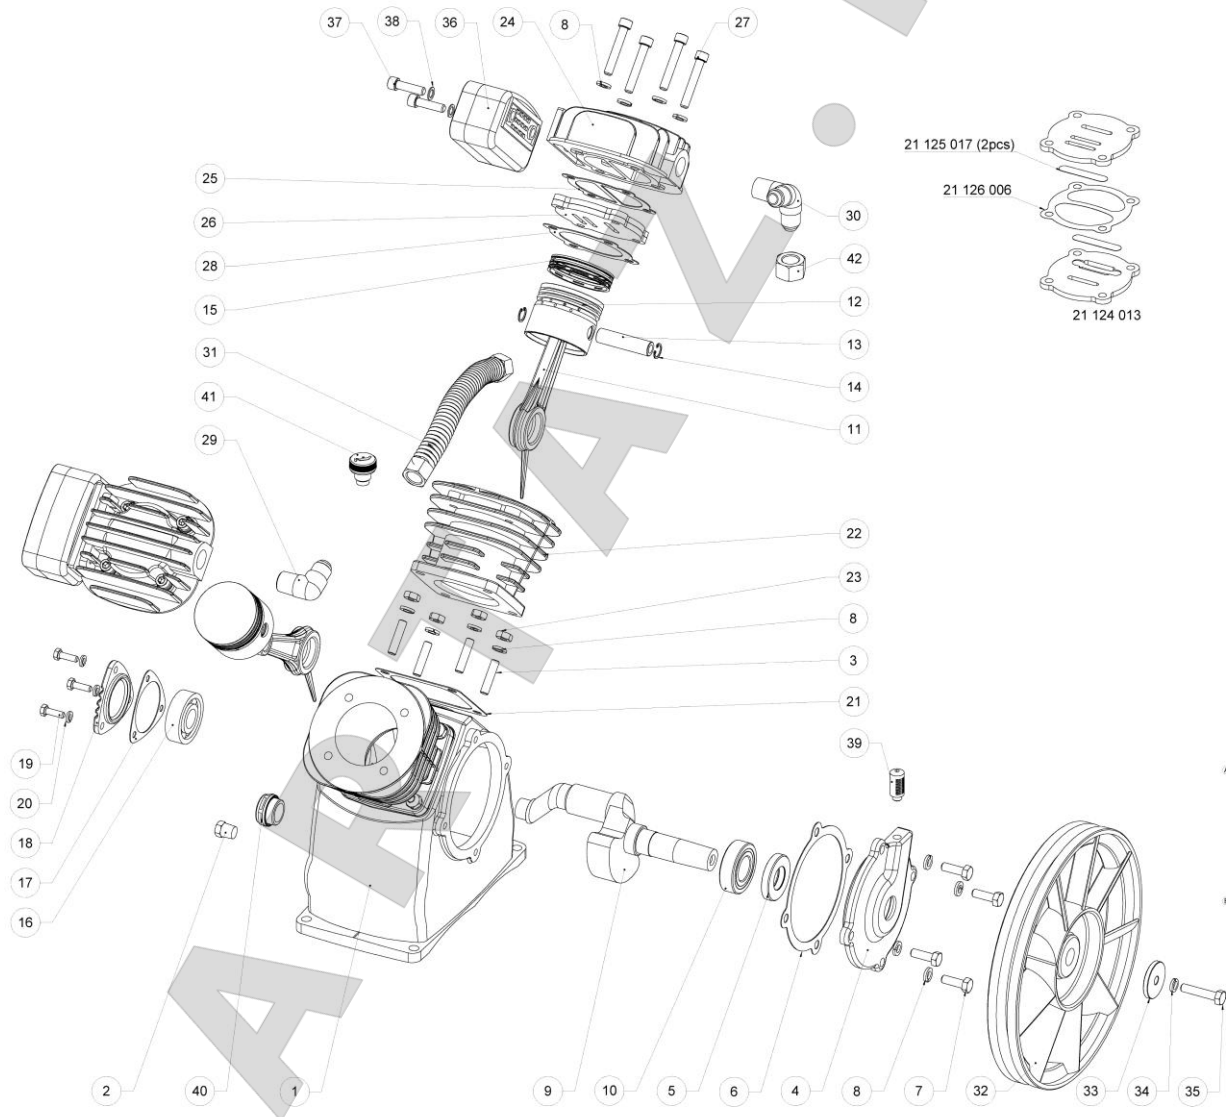

## LB-30-2

**LB-30-2**

Item n° №п/п	Qty Пр- сть	Code Код	Наименование	Name
1	1	21111009	Картер LB30-2	Crankcase LB30-2
2	1	21169001	Пробка слива масла ZG1/4" LH-20-3, LB-30-2, LB-	Oil Draining Plug ZG1/4" LH-20-3, LB-30-2, LB-
3	8	11141001	Шпилька M8-35 LH-20-3, LB-30-2, LB-40-3	Stud M8-35 LH-20-3, LB-30-2, LB-40-3
4	1	21113003	Крышка подшипника LB-30-2	Bearing Seat LB-30-2
5	1	21161004	Сальник AS,24x47x8 LB-30-2, LB-40-3	Oil Seal Type AS, 24x47x8 LB-30-2, LB-40-3
6	1	21152001	Прокладка крышки подшипника LB-30-2, LB-40-3	Gasket Bearing Seat, LB-30-2, LB-40-3
7	4	11131004	Винт H M8-25,8.8 LB-30-2	Screw H M8-25,8.8 LB-30-2
8	20	11123003	Пружинная шайба W8 LB-30-2	Spring Washer W8 LB-30-2
9	1	21131003	Коленвал LB-30-2	CrankShaft LB-30-2
10	1	21134001	Подшипник 6205Z LH-20-3, LB-30-2, LB-40-3	Ball Bearing 6205Z LH-20-3, LB-30-2, LB-40-3
11	2	21132021	Шатун D14,5-D30-108 LB-30-2, LB-40-3	Rod D14,5-D30-108 LB-30-2, LB-40-3
12	2	21141003	Поршень D65, LH-20-3, LB-30-2, LB-40-3	Piston D65, LH-20-3, LB-30-2, LB-40-3
13	2	21143002	Палец поршня D14.5-57.5, LH-20-3, LB-30-2, LB-40-3	Piston Pin D14.5-57.5, LH-20-3, LB-30-2, LB-
14	4	21144002	Стопорное кольцо 14.7x1 LH-20-3, LB-30-2, LB-40-3	Inside circlip 14.7x1 LH-20-3, LB-30-2, LB-40-3
15	2	21145003	Комплект поршневых колец D65 LH-20-3, LB-30-2,	Piston Ring Set D65 LH-20-3, LB-30-2, LB-40-
16	1	21134002	Подшипник 6304 LB-30-2	Ball Bearing 6304 LB-30-2
17	1	21155001	Прокладка крышки подшипника LB-30-2	Gasket Bearing Cover LB-30-2
18	1	21112003	Крышка подшипника, 4мм, LB-30-2	Bearing Cover Triangle, 4mm, Aluminium LB-
19	3	11131001	Винт H M6-20 LB-30-2	Screw H M6-20 LB-30-2
20	3	11123002	Пружинная шайба W6 LB-30-2	Spring Washer W6 LB-30-2
21	2	21153001	Прокладка цилиндра нижняя D65 LH-20-3, LB-30-2,	Gasket D65, Bottom Cilinder LH-20-3, LB-30-
22	2	21121004	Цилиндр D65, M8 LH-20-3, LB-30-2, LB-40-3	Cylinder D65, M8 LH-20-3, LB-30-2, LB-40-3
23	8	11111002	Гайка H M8, 8 LH-20-3, LB-30-2, LB-40-3	Nut H M8, 8 LH-20-3, LB-30-2, LB-40-3
24	2	21123003	Головка цилиндра D65, M8, LB-30-2, LB-40-2	Cylinder Head Ø65, M8, Aluminium LB-30-2
25	2	21154001	Прокладка головки цилиндра D65, M8, LH-20-3, LB-	Gasket Cylinder Head D65, M8, LH-20, LB-30-
26	2	21124013	Клапанная плита в комплекте D65, M8 LH-20-3,	Valve Plate Set D65, M8, All Round LH-20-3,
27	8	11132006	Винт C HC M8-50,8.8 LH-20-3, LB-30-2, LB-40-3	Screw C HC M8-50,8.8 LH-20-3, LB-30-2, LB-
28	2	21151002	Прокладка цилиндра верхняя D65, M8 LH-20-3,	Gasket D65, M8, Top Cylinder LH-20-3, LB-
29	1	21173001	Угольник ZG3/4"-G3/4" 90 LH-20-3, LB-30-2, LB-40-3	Elbow Connector ZC1/2"-3/4"UNF,90° LH-20-
30	1	21174001	Тройник ZG1/2"-2x3/4"UNF,110° LB-30-2	3 Ways Connector ZG1/2"-2x3/4"UNF,110°
31	1	21171002	Воздухопровод в сборе D12x228 LB-30-2	Cooler Set D12x228 LB-30-2
32	1	21212002	Шкив D266.7, A1, LH-20-3, LB-30-2	Pulley D266.7, A1, Aluminium LB-30-2
33	1	11121011	Шайба D8-D38-5 LH-20-3, LB-30-2, LB-40-3	Washer D8-D38-5 LH-20-3, LB-30-2, LB-40-3
34	1	11124001	Пружинная шайба W8 левая LH-20-3, LB-30-2, LB-	Spring Washer W8, left LH-20-3, LB-30-2, LB-
35	1	11131005	Винт H M8-40, 10.9, левый LH-20-3, LB-30-2, LB-40-	Screw H M8-40, 10.9, left LH-20-3, LB-30-2,
36	2	21175002	Воздушный фильтр LH-20-3, LB-30-2, LB-40-3	Air Filter Set LH-20-3, LB-30-2, LB-40-3
37	4	11132004	Винт C HC M8-30,6.8 LH-20-3, LB-30-2, LB-40-3	Screw C HC M8-30,6.8 LH-20-3, LB-30-2, LB-
38	4	11122001	Шайба D8, медная LB-30-2	Washer D8, Copper LB-30-2
39	1	21166003	Сапун G1/8" LB-30-2	Oil Breath Pipe G1/8" LB-30-2
40	1	21164004	Маслоуказатель LB-30-2	Oil Leveler LB-30-2
41	1	21167002	Пробка залива масла M16x3, LB-30-2, LB-40-3	Oil filling plug M16x3 LH-20-3, LB-30-2, LB-40-
42	1	11113001	Выходная гайка 3/4-16UNF/27-D14.5-I=17 LH-20-3,	Exhaust Nut 3/4-16UNF/27-D14.5-I=17 LH-20-
	2	21126006	Прокладка алюминиевая, LH-20-3, LB-30-2, LB-40-3	Gasket aluminium LB-30-2, LB-40-3
	2	21175008	Патрон фильтра воздушного LH-20-3, LB-30-2, LB-	Air filter cartridge LH-20-3, LB-30-2, LB-40-3
		21125017	Пластина клапана LB-30-2, LB-40-3	Valve seat LB-30-2, LB-40-3