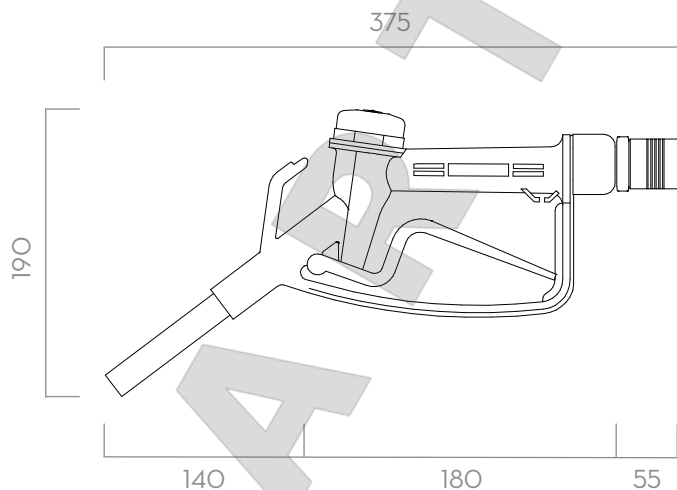

## IMBALLAGGIO

CODICE	PESO		IMBALLAGGIO		
	KG	LB	MM	POLLICI	PZ/SCATOLA
F14761000	0,2	0,4	800X480X300	31,5X18,9X11,8	1

**GRAFICI**
**SUZZARABLUÉ MANUAL NOZZLE**

TIPO DI FLUIDO ACQUA  
 TEMPERATURA 20 °C

**NELLA SCATOLA**

- SUZZARABLUÉ MANUAL NOZZLE
- MANUALE ISTRUZIONI

**DETTAGLI**

**DIMENSIONI**

Le misure sono espresse in millimetri

**MATERIALI**

- CORPO: TECNOPOLIMERO
- BECCUCCIO: ACCIAIO INOX

**DATI TECNICI**

CODICE	DESCRIZIONE	TIPO LIQUIDI	PORTATA		PRESSIONE	INGRESSO	RACCORDO ROTANTE	BECCUCCIO
			L/MIN	GPM				
F14761000	PISTOLA MANUALE		80	10,6	3,4	3/4"	NO	3/4"