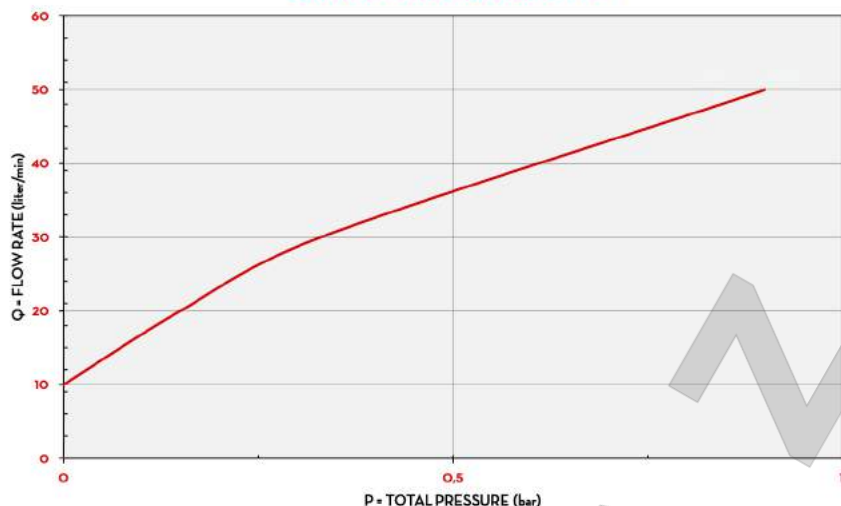

GRAFICI

SUZZARABLUÉ MANUAL NOZZLE

TIPO DI FLUIDO ACQUA
TEMPERATURA 20 °C

NELLA SCATOLA

- SUZZARABLUÉ MANUAL NOZZLE
- MANUALE ISTRUZIONI

DETTAGLI

DIMENSIONI