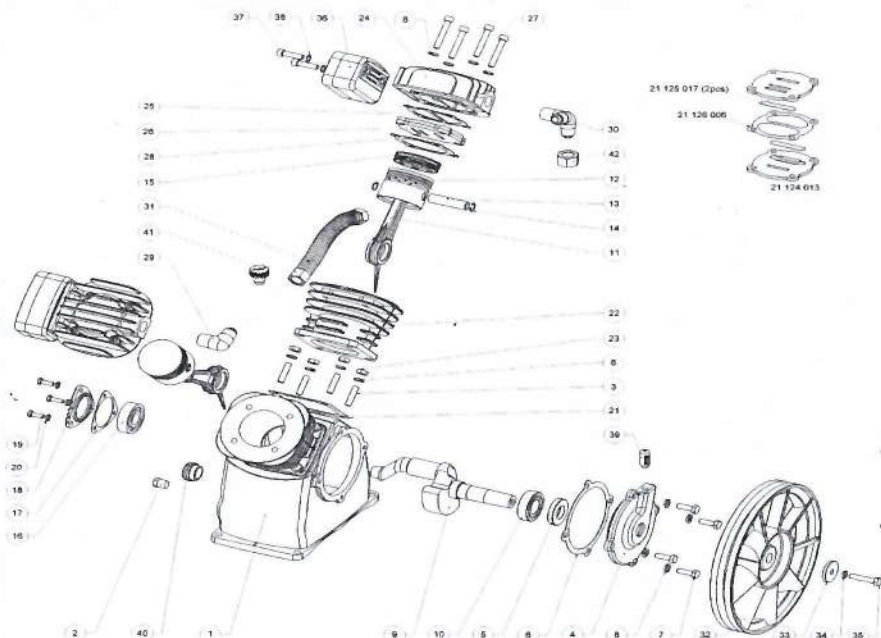

Запчасти для поршневого блока LB30 v-2065 ЭР03.01.000

№ п/п	Артикул	Наименование
	03.01.000	Блок поршневой ЭР03.01.000 в сборе
4	03.01.028	Крышка подшипника задняя
5	03.01.017	Сальник коленвала 24*47*8
6	03.01.012	Прокладка задней крышки
9	03.01.008	Коленчатый вал
10	03.01.006	Подшипник задний 6205
11	03.01.003	Шатун
12	03.01.002	Поршень
13	03.01.004	Палец поршневой
14	03.01.024	Стопорное кольцо
15	99.05.008	Комплект поршневых колец 665
16	03.01.005	Подшипник передний 6304
17	03.01.011	Прокладка передней крышки (треуг)

№ п/п	Артикул	Наименование
18	03.01.007	Крышка подшипника (треуг)
21	03.01.014	Прокладка-цилиндр-картер
22	03.01.001	Цилиндр
24	03.01.025	Крышка цилиндра
25	03.01.009	Прокладка клапана верхняя
26	03.01.016	Блок клапанный для ЭР03.01.000, ЭР03.02.000 в сборе (овал)
21126006	03.01.013	Прокладка клапана метал. (овал)
21125017	03.01.015	Пластина клапана (11*55 мм) (овал)
	03.02.003	Блок клапанный для ЭР03.01.000, ЭР03.02.000 в сборе.
	03.02.002	Прокладка клапана метал
	03.02.001	Пластина клапана прямоуг.
28	03.01.010	Прокладка клапана нижняя
29	03.01.020	Соединение 1/2*3/4
30	03.01.019	Переходник ЭР03.01.000
31	03.01.026	Радиатор
32	03.01.027	Шкив
36	03.01.022	Воздушный фильтр в сборе
	03.01.023	Картридж фильтра
39	03.01.021	Сапун
40	03.03.008	Маслоуказатель
41	03.03.006	Пробка залива масла
42	03.01.018	Гайка 14,5*27