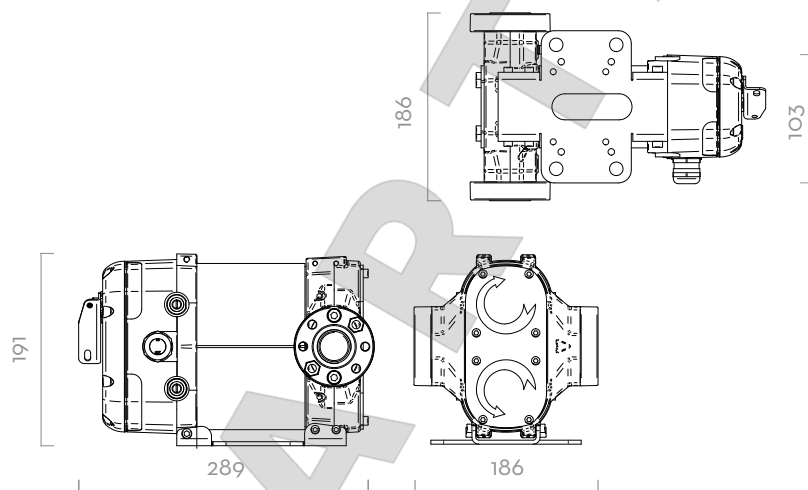

DUTY CYCLE

BIPUMP

PACKAGING

CODE	WEIGHT		PACKAGING			N. BOXES / EUROPALLET	
	KG	LBS	MM	INCH	PCS/BOX	✕	🚚
FO0363A0A	12,7	28,1	345X175X255	-	1	60	72
FO0363B0A	12,6	27,9	345X175X255	-	1	60	72
FO036301A	9,9	21,8	345X175X255	-	1	60	72
FO036302A	9,9	21,8	345X175X255	-	1	60	72
FO036303A	9,9	21,8	345X175X255	-	1	60	72
FO036304A	9,9	21,8	345X175X255	-	1	60	72
FO036321A	12,36	27,2	345X175X255	-	1	60	72
FO0363380	9,9	21,8	345X175X255	-	1	60	72

CHART

IN THE BOX

- BIPUMP UNIT
- FLANGED CONNECTIONS
- INSTRUCTION MANUAL

DETAILS

DIMENSIONS

Dimensions expressed in millimeters

MATERIALS

- BODY: CAST IRON
- ROTOR: SINTERED STEEL
- VANES: ACETAL RESIN
- SEAL: NBR
- SHAFT: STEEL

- MAX 6M (20FT),
- SUCTION HOSE Ø 1" MIN,
- MAX SUCTION HEIGHT:
 - 2M (7FT) W/O NON RETURN VALVE
 - 4M (14FT) W NON RETURN VALVE

TECHNICAL DATA

CODE	DESCRIPTION	FLUIDS TYPE	FLOW RATE		VOLTAGE			DUTY CYCLE	RPM	OUTLET
			L/MIN	GPM	DC VOLT	POWER WATT	AMP. MAX.			
FOO363A0A	BIPUMP 12V WITH ON/OFF SWITCH	D	85	22,4	12	500	42	30	2000	1"
FOO363B0A	BIPUMP 24V WITH ON/OFF SWITCH	D	85	22,4	24	500	21	30	2000	1"
FOO36301A	BIPUMP 12V WITH CABLE 2M	D	85	22,4	12	500	42	30	2000	1"
FOO36302A	BIPUMP 12V WITH CABLE 4M	D	85	22,4	12	500	42	30	2000	1"
FOO36303A	BIPUMP 24V WITH CABLE 2M	D	85	22,4	24	500	21	30	2000	1"
FOO36304A	BIPUMP 24V WITH CABLE 4M	D	85	22,4	24	500	21	30	2000	1"
FOO36321A	BIPUMP 12/24 WITHOUT ON/OFF SWITCH	D	85	22,4	12/24	500/500	42/21	30/30	2000	1"
FOO363380	BIPUMP 12V W/SWITCH W/CABLE 6M	D	85	22,4	12	500	42	30	2000	1"