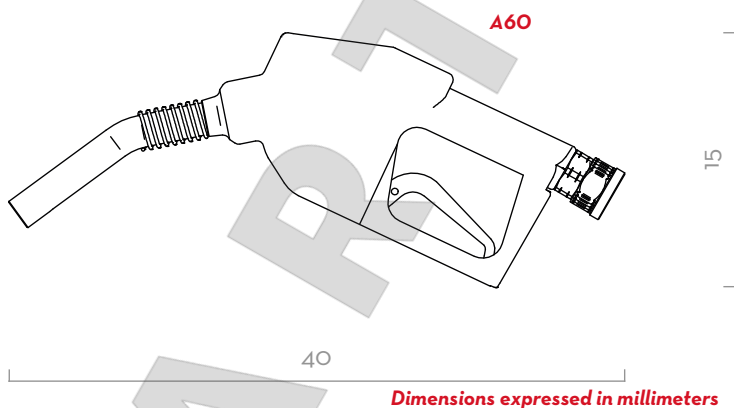

PERFORMANCE

UP TO 140 L/MIN	1" BSP
FLOW RATE	INLET
A60 24MM	A80/A120/A140 29MM
SPOUT	SPOUT

PACKAGING

CODE		WEIGHT		PACKAGING			BOXES/EUROPALLET	
WITHOUT SWIVEL	WITH SWIVEL	KG	LBS	MM	INCH	PCS/BOX	✕	🚛
A60								
-	FOO603060	1,25	2,76	36OX36OX280	14X14X11	1	-	-
-	FOO602020	1,20	2,65	36OX36OX280	14X14X11	1	-	-
-	FOO613A00	1,30	2,87	36OX36OX280	14X14X11	1	-	-
-	FOO870010	1,70	3,74	36OX36OX280	14X14X11	1	-	-
A80								
-	FOO604030	1,93	4,25	36OX36OX280	14X14X11	1	-	-
A120								
-	FOO610020	1,93	4,25	36OX36OX280	14X14X11	1	-	-
-	FOO614A00	1,65	3,64	36OX36OX280	14X14X11	1	-	-
-	FOO610B00	1,93	4,25	36OX36OX280	14X14X11	1	-	-
A140								
FOO610200	-	2,00	4,41	46OX20OX80	181X78X31	1	-	-
A70								
-	FOO603B00	1,25	2,76	36OX36OX280	14X14X11	1	-	-

MATERIALS

- BODY: ALUMINIUM
- SEAL: VITON

TECHNICAL DATA

CODE		DESCRIPTION	FLUIDS TYPE	FLOW RATE		INLET		SPOUT
WITHOUT SWIVEL	WITH SWIVEL			L/MIN	GPM	WITHOUT SWIVEL BSP	WITH SWIVEL BSP	EXT. Ø MM
A60								
-	FOO603060	ZAPFVENTIL AUTOM. A60 W/SWIVEL 3/4" BSP		60	16	F3/4"	F1"	24
-	FOO602020	AUTO. NOZZLE A60 W/SWIVEL 3/4" UNLEADED		60	16	F3/4"	F1"	20
-	FOO613A00	AUTO. NOZZLE A60 EN 13012 W/SWIVEL 3/4"		70	19	F3/4"	F1"	24
-	FOO870010	ZAPFVENTIL AUTOM. A60 W/K24 METER BLACK		70	19	-	F1"	24
A80								
-	FOO604030	ZAPFVENTIL AUTOM. A80 W/SWIVEL 1" BSP		90	24	-	F1"	29
A120								
-	FOO610020	ZAPFVENTIL AUTOM. A120 W/SWIVEL 1" BSP		120	32	-	F1"	29
-	FOO614A00	AUTO NOZZLE A120 EN 13012 W/SWIVEL 1"		120	32	-	F1"	29
-	FOO610B00	AUTOMATIC NOZZLE A120 W/SWIV. 1" BSP B100		120	32	-	F1"	29
A140								
-	FOO610200	ZAPFVENTIL AUTOM. A140 W/SWIVEL 1" BSP		140	37	-	F1"	29
A70								
-	FOO603B00	AUTOMATIC NOZZLE A70 1" BSP B100		70	19	-	F1"	24