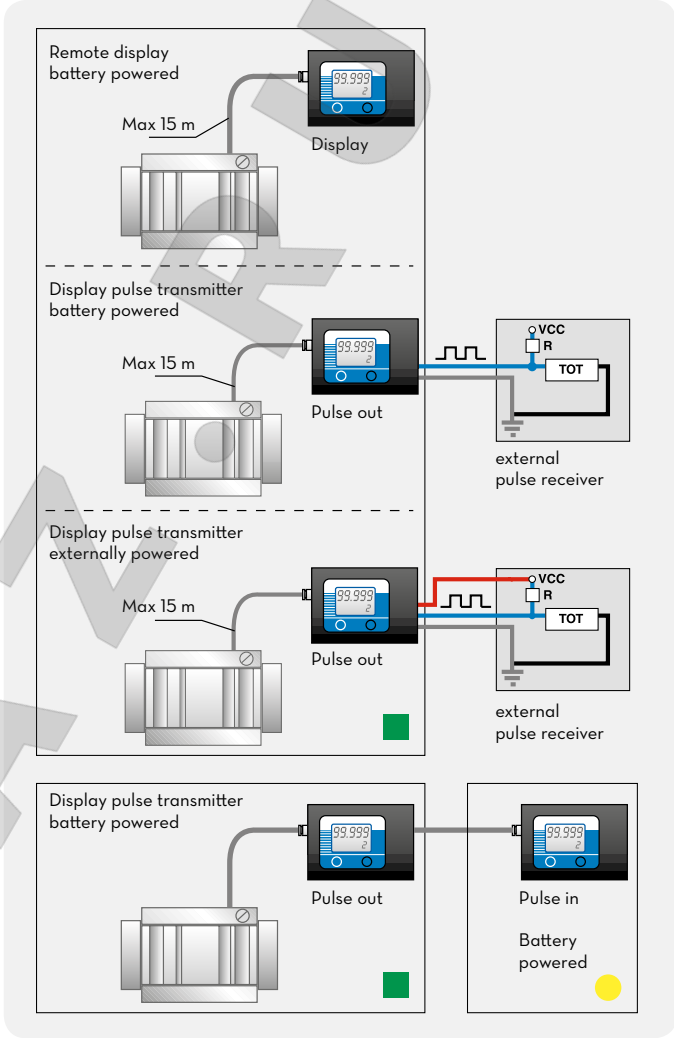

APPLICATIONS

PRODUCTS' RANGE TECHNICAL DATA

Code	Description	Fluids type	Suitable for pulse meter	Inlet Outlet
F1175200B	Remote displ. Pulse out K600	B D O U W	K600 diesel	Pulse out
F1175300B	Remote displ. Pulse out K600/4	B D O U W	K600/4	Pulse out
F1175400B	Remote displ. Pulse out K700	B D O U W	K700	Pulse out
F0049501A	Universal displ. Pulse out	B D O U W	K200, K400, K600 oil, K600 diesel, K600/4, K700	Pulse out
F0049502A	Display Pulse in	B D O U W	For all Piusi Pulse out remote display	Pulse in
F0049503B	Display Pulse out AdBlue®	B D O U W	Turbinox / K24 Pulser	Pulse out

DISPENSERS

PUMPS

METERS

NOZZLE METERS

NOZZLE

SPECIAL EQUIPMENTS

FLUID MONITORING

ACCESSORIES

FILTERING