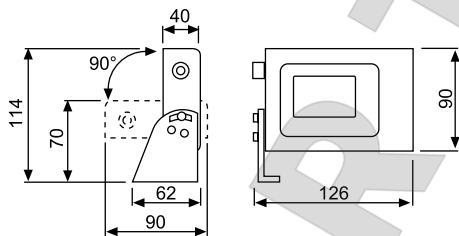

RU. Удаленный дисплей для дистанционного подключения (с помощью кабеля, длина которого не превышает 15 м) к импульсному измерителю.

На широком отображается поданное количество и общее количество, которое нельзя сбросить. Оснащено прикладным программным обеспечением для калибровки счетчиков литров. Можно использовать в качестве простого дисплея или в качестве источника импульсов. Является незаменимым, если приемное устройство распознает только количество дискретных импульсов.

Простота соединения с системами управления моделями, оснащенных импульсным датчиком, расширяет возможности использования импульсных счетчиков литров, соединенных с удаленным дисплеем.

Характеристики:

Отображение общего/частичного количества на одном дисплее на 5 цифр (h=11,5 мм) с плавающей запятой (от 0,001 до 99999) и общего количества, без возможности сброса, на 8 цифр (h = 5 мм, от 1 до 99999999).

DIMENSIONS

PRODUCTS' RANGE WEIGHT AND PACKAGING

Code	Weight		Packaging		
	kg	lbs	mm	inch	pcs/box
F1175200B	1,2	2,6	200x120x140	7,9x4,7x5,5	1
F1175300B	1,2	2,6	200x120x140	8,9x4,9x5,9	1
F1175400B	1,2	2,6	200x120x140	8,9x4,9x5,9	1
F0049501A	1,2	2,6	200x120x140	8,9x4,9x5,9	1
F0049502A	1,2	2,6	200x120x140	8,9x4,9x5,9	1
F0049503B	1,2	2,6	225x125x150	8,9x4,9x5,9	1