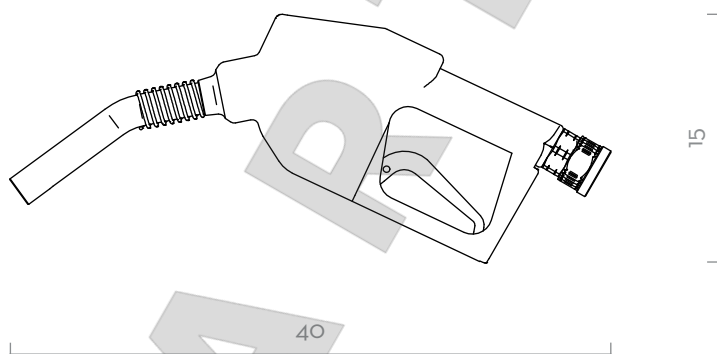

KEROSENE

OLIO

ACQUA

LAVAVETRI

**TABELLA**
**A60 - A80 - A120**

TIPO DI LIQUIDO DIESEL  
 TEMPERATURA 20-25-10 °C

**NELLA SCATOLA**

- PISTOLA A60/A80/A120
- MANUALE ISTRUZIONI

**DETTAGLI**

ARRESTO AUTOMATICO

RACCORDO ROTANTE F 1"

**DIMENSIONI**

Le misure sono espresse in millimetri

**MATERIALI**

- CORPO: ALLUMINIO
- GUARNIZIONE: VITON

**DATI TECNICI**