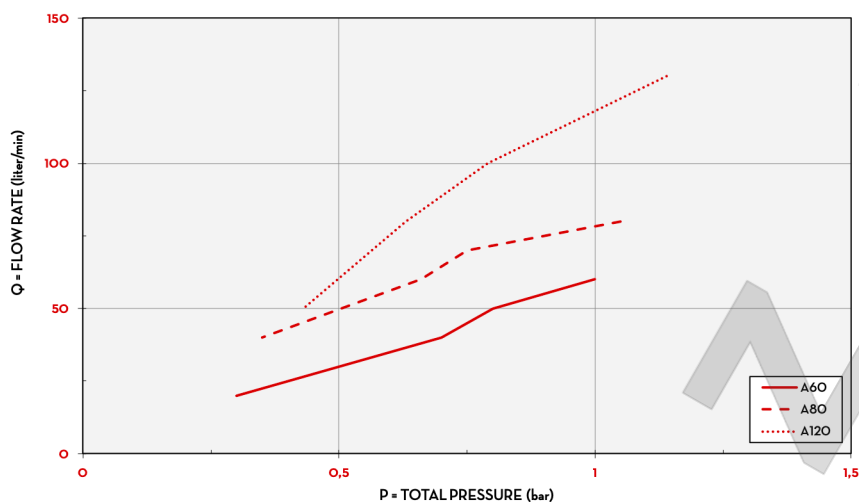

KEROSENE

OLIO

ACQUA

LAVAVETRI

**TABELLA**
**A60 - A80 - A120**

TIPO DI LIQUIDO DIESEL  
 TEMPERATURA 20-25-10 °C

**NELLA SCATOLA**

- PISTOLA A60/A80/A120
- MANUALE ISTRUZIONI