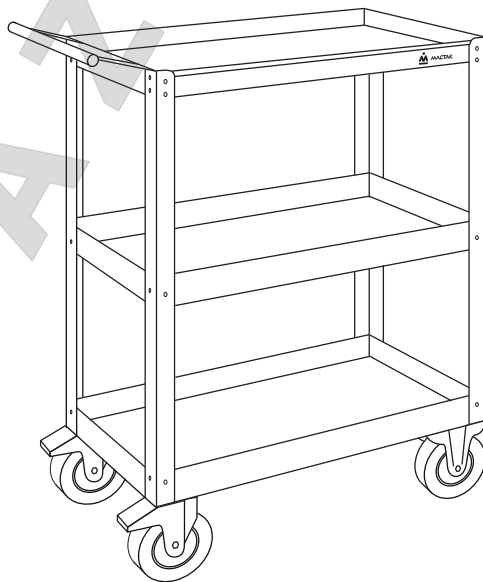

ПАСПОРТ ИЗДЕЛИЯ

Тележка инструментальная

Арт.: 520-01580В / 520-01580R
520-33720В / 520-33720R

ARTAZ
ГРУППА КОМПАНИЙ

Москва, шоссе Энтузиастов 31с50
Санкт-Петербург, ул. Заусадбная 31

ООО «АРТАЗ» +7 (958) 762-88-45, <https://artaz.ru>, Почта: info@artaz.ru
Видеообзоры оборудования: <https://youtube.com/@artazru>

Спасибо!

Вы выбрали продукцию торговой марки МАСТАК, и мы надеемся, что данное изделие поможет в Вашей деятельности.

1. Основные технические данные

	520-01580	520-33720
Масса нетто, кг.	30	20
Общая грузоподъемность, кг	100	80
Из них :		
- верхняя и средняя полка, кг	25	25
- нижняя полка, кг	30	30
- выдвижной ящик, кг	20	-
Габаритный размер в собранном виде, (ДхШхВ) мм	724x460x880	725x46x930
Количество полок, шт	3	3
Размер полок, (ДхШхВ) мм	645x385x40	645x385x40
Выдвижной ящик, шт	1	-
Размер выдвижного ящика, (ДхШхВ) мм	580x406x60	-
Количество поворотных колес с тормозом, шт	2	2
Количество не поворотных колес, шт	2	2
Защитные коврики на полках	есть	есть

2. Комплектность

См. рис. 1

Поз.	Наименование	Кол-во, шт.
1	Уголок каркасный (для серии 520-33720)	4
2	Перфорация (для серии 520-01580)	1
3	Боковая стенка (для серии 520-01580)	1
4	Полка открытая	3
5	Ящик выдвижной (для серии 520-01580)	1
6	Ручка	1
7	Коврик защитный	3
8	Колесо поворотное с тормозом	2
9	Колесо не поворотное	2
10	Комплект крепежа	1
11	Тара упаковочная	1
12	Паспорт	1