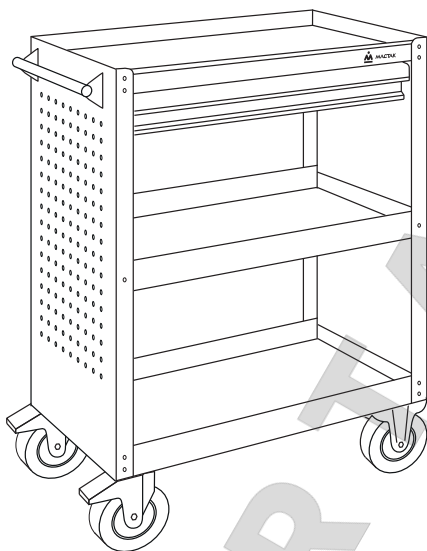

ПАСПОРТ ИЗДЕЛИЯ

Тележка инструментальная

Арт.: 520-01580В / 520-01580R
520-33720В / 520-33720R

ARTAZ
ГРУППА КОМПАНИЙ

Москва, шоссе Энтузиастов 31с50
Санкт-Петербург, ул. Заусадбная 31

ООО «АРТАЗ» +7 (958) 762-88-45, <https://artaz.ru>, Почта: info@artaz.ru
Видеообзоры оборудования: <https://youtube.com/@artazru>

Спасибо!

Вы выбрали продукцию торговой марки МАСТАК, и мы надеемся, что данное изделие поможет в Вашей деятельности.

1. Основные технические данные

	520-01580	520-33720
Масса нетто, кг.	30	20
Общая грузоподъемность, кг	100	80
Из них :		
- верхняя и средняя полка, кг	25	25
- нижняя полка, кг	30	30
- выдвижной ящик, кг	20	-
Габаритный размер в собранном виде, (ДхШхВ) мм	724x460x880	725x46x930
Количество полок, шт	3	3
Размер полок, (ДхШхВ) мм	645x385x40	645x385x40
Выдвижной ящик, шт	1	-
Размер выдвижного ящика, (ДхШхВ) мм	580x406x60	-
Количество поворотных колес с тормозом, шт	2	2
Количество не поворотных колес, шт	2	2
Защитные коврики на полках	есть	есть

2. Комплектность

См. рис. 1

Поз.	Наименование	Кол-во, шт.
1	Уголок каркасный (для серии 520-33720)	4
2	Перфорация (для серии 520-01580)	1
3	Боковая стенка (для серии 520-01580)	1
4	Полка открытая	3
5	Ящик выдвижной (для серии 520-01580)	1
6	Ручка	1
7	Коврик защитный	3
8	Колесо поворотное с тормозом	2
9	Колесо не поворотное	2
10	Комплект крепежа	1
11	Тара упаковочная	1
12	Паспорт	1