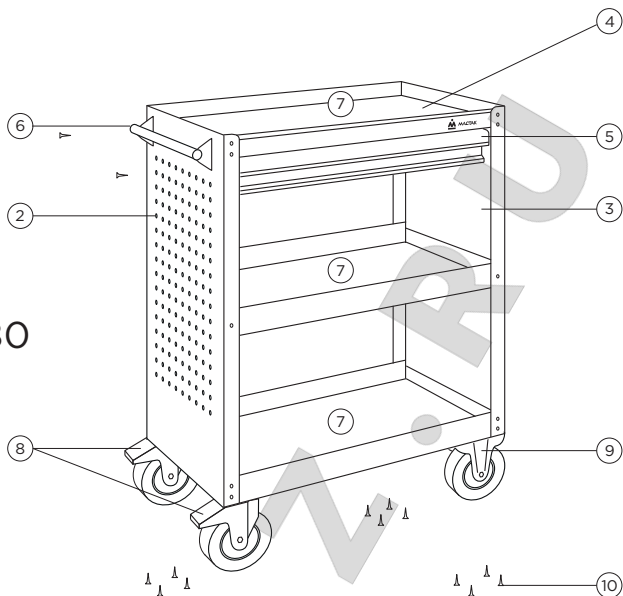

Рис. 1 Схема сборки тележки

520-01580