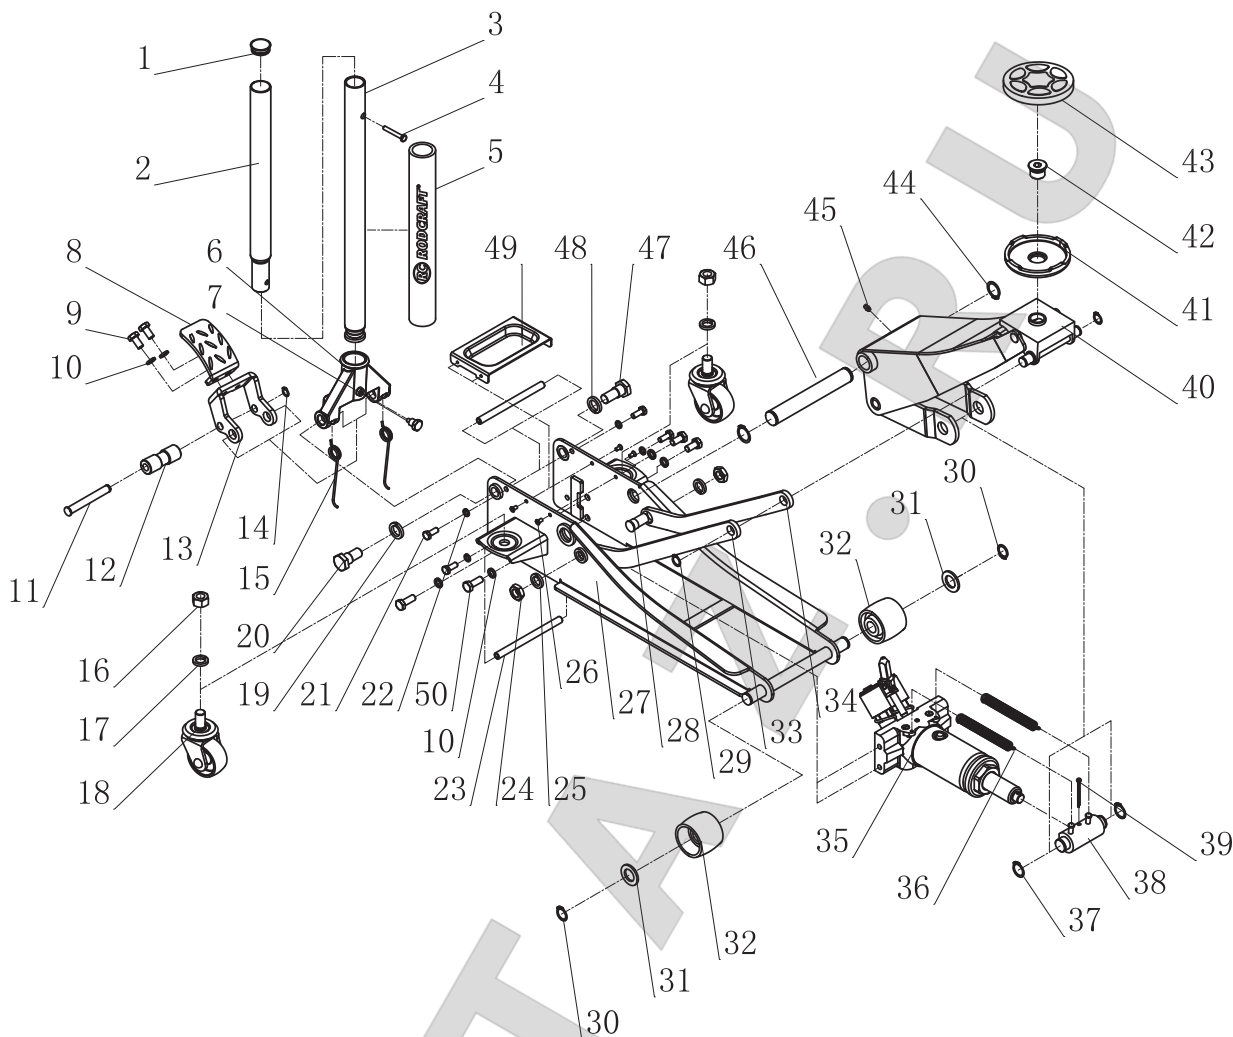

<b>RC RODCRAFT®</b>	<b>TROLLEY JACK Frame</b>	<b>Model RH216</b>	<b>Serie B</b>
---------------------	-------------------------------	------------------------	--------------------

Pos.	Artikelnr.	Description	Anz.
27	8958000327	FRAME	1
43	8958000343	RUBBER PAD (SET OF 5)	1
35	8958000335	PUMP COMPLETE	1

<b>A</b>	<b>8958000400</b>	<b>FRONT WHEEL KIT(2)</b> Include 30(x2), 31(x2), 32(x2)	
<b>B</b>	<b>8958000401</b>	<b>BACK WHEEL KIT(2)</b> Include 16(x2), 17(x2), 18(x2)	
<b>C</b>	<b>8958000402</b>	<b>ADJUST PLATE KIT</b> Include 24(x2), 25(x2), 28(x2), 29(x2), 33, 34	
<b>D</b>	<b>8958000403</b>	<b>SADDLE KIT</b> Include 41, 42	
<b>E</b>	<b>8958000404</b>	<b>SHAFT KIT(2)</b> Include 44(x2), 46	
<b>F</b>	<b>8958000405</b>	<b>ROD KIT(2)</b> Include 21(x4), 22(x4), 23(x2)	

Pos.	Artikelnr.	Description	Anz.
<b>G</b>	<b>8958000406</b>	<b>LINK KIT</b> Include 36(x2), 37(x2), 38, 39	
<b>H</b>	<b>8958000407</b>	<b>TOOL TRAY KIT</b> Include 26(x4), 49	
<b>I</b>	<b>8958000408</b>	<b>HANDLE SOCKET KIT</b> Include 6, 7, 15(x2), 19, 20, 47, 48	
<b>J</b>	<b>8958000409</b>	<b>PEDAL KIT</b> Include 8, 9(x2), 10(x2), 11, 12, 13, 14	
<b>K</b>	<b>8958000410</b>	<b>HANDLE KIT</b> Include 1, 2, 3, 4, 5	
<b>L</b>	<b>8958000411</b>	<b>PUMP SCREW KIT</b> Include 10(x4) & 50(x4)	
<b>M</b>	<b>8958000412</b>	<b>LIFTING ARM KIT</b> Include 40 & 45	

	8950900083	Warning Label
	8956200010	Safety Instructions

Bei Ersatzteilbestellungen bitte Artikelnummer und Bezeichnung angeben! -

To order spare parts pls. indicate Part-No. and Description