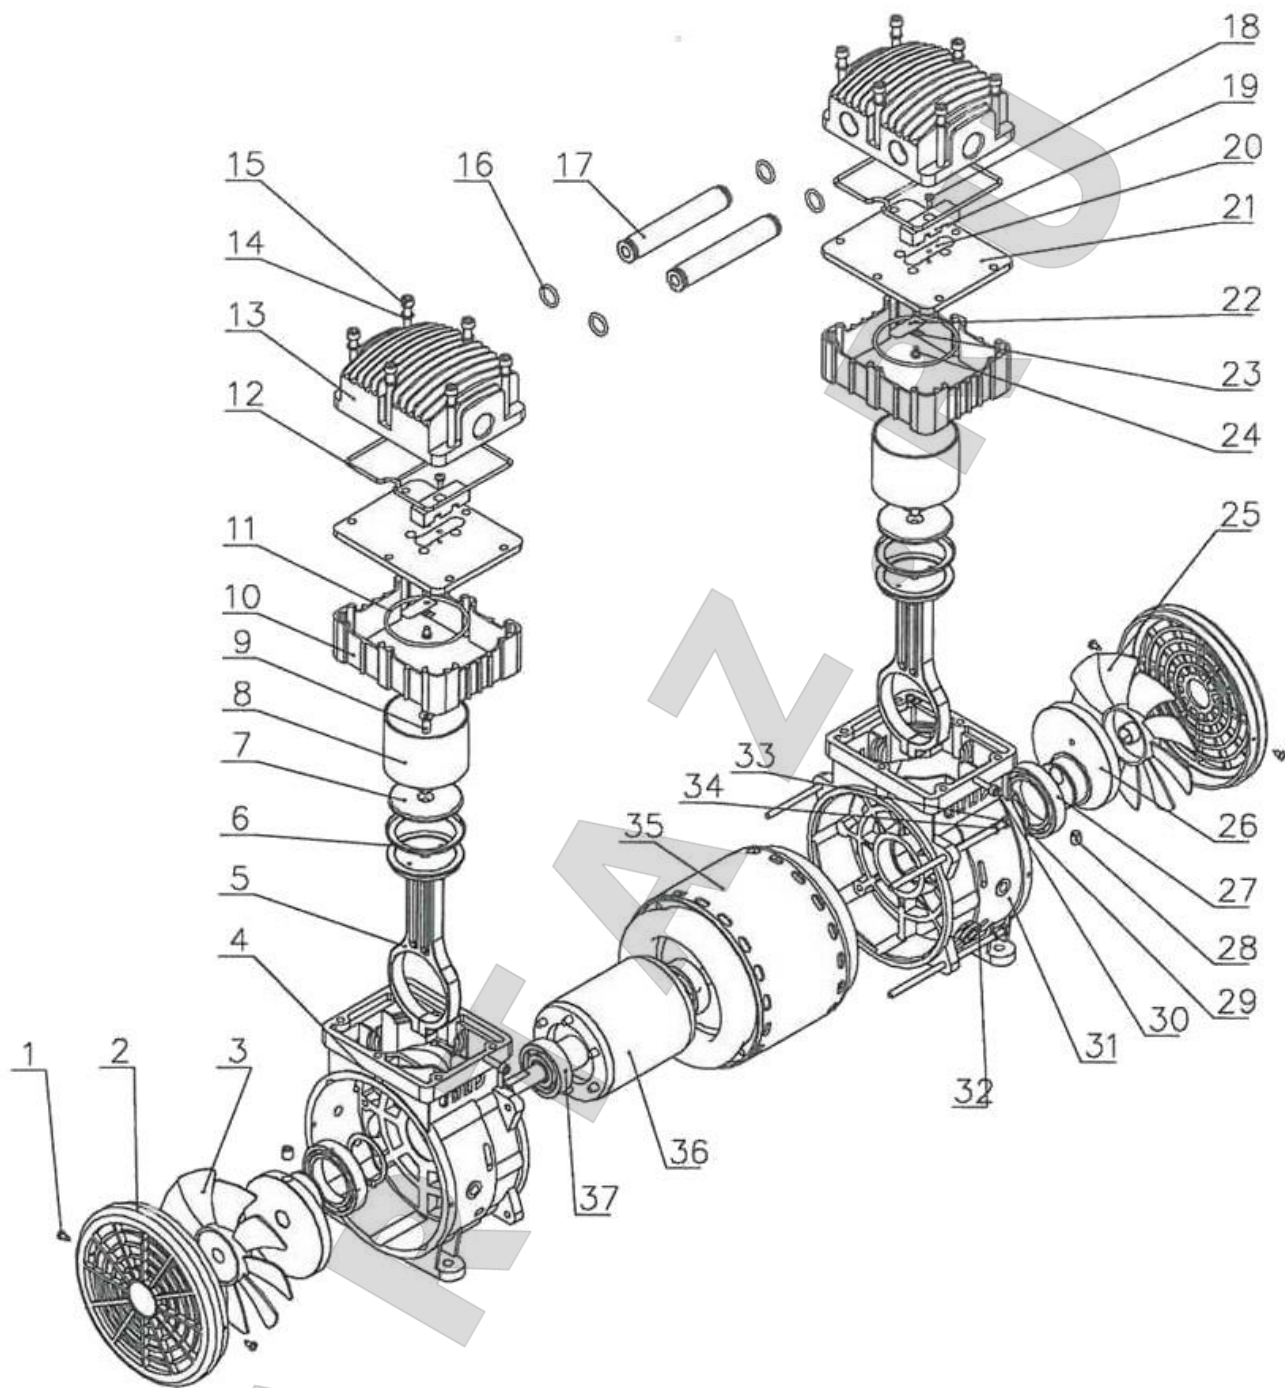

Детализировка компрессорной головки ТА-15 (OLD15) от компании Артаз

ARTAZ
ГРУППА КОМПАНИЙ

Код	Наименование	Применемость
1	Винт	4
2	Боковая крышка	2
3	Крыльчатка левая	1
4	Картер левый	1
5	Шатун	2
6	Поршневое кольцо	2
7	Пластина крепежная	2
8	Цилиндр	2
9	Винт	2
10	Регулируемый держатель	2
11	Уплотнительное кольцо цилиндра	2
12	Уплотнительное кольцо крышки цилиндра	2
13	Крышка цилиндра	2
14	Пружинная шайба	12
15	Болт	12
16	Уплотнительное кольцо	4
17	Трубка соединительная	2
18	Болт	2
19	Ограничитель	2
20	Клапан выпускной	2
21	Клапанная пита	2
22	Клапан впускной	2
23	Подушка металлическая	2
24	Винт	2
25	Крыльчатка правая	1
26	Коленвал	2
27	Подшипник	2
28	Болт М8х10	4
29	Кольцо подшипника	2
30	Болт М5х20	2
31	Картер правый	1
32	Кольцо крепления провода	1
33	Болт	4
34	Пружинная шайба	4
35	Статор	1
36	Ротор	1
37	Подшипник	2