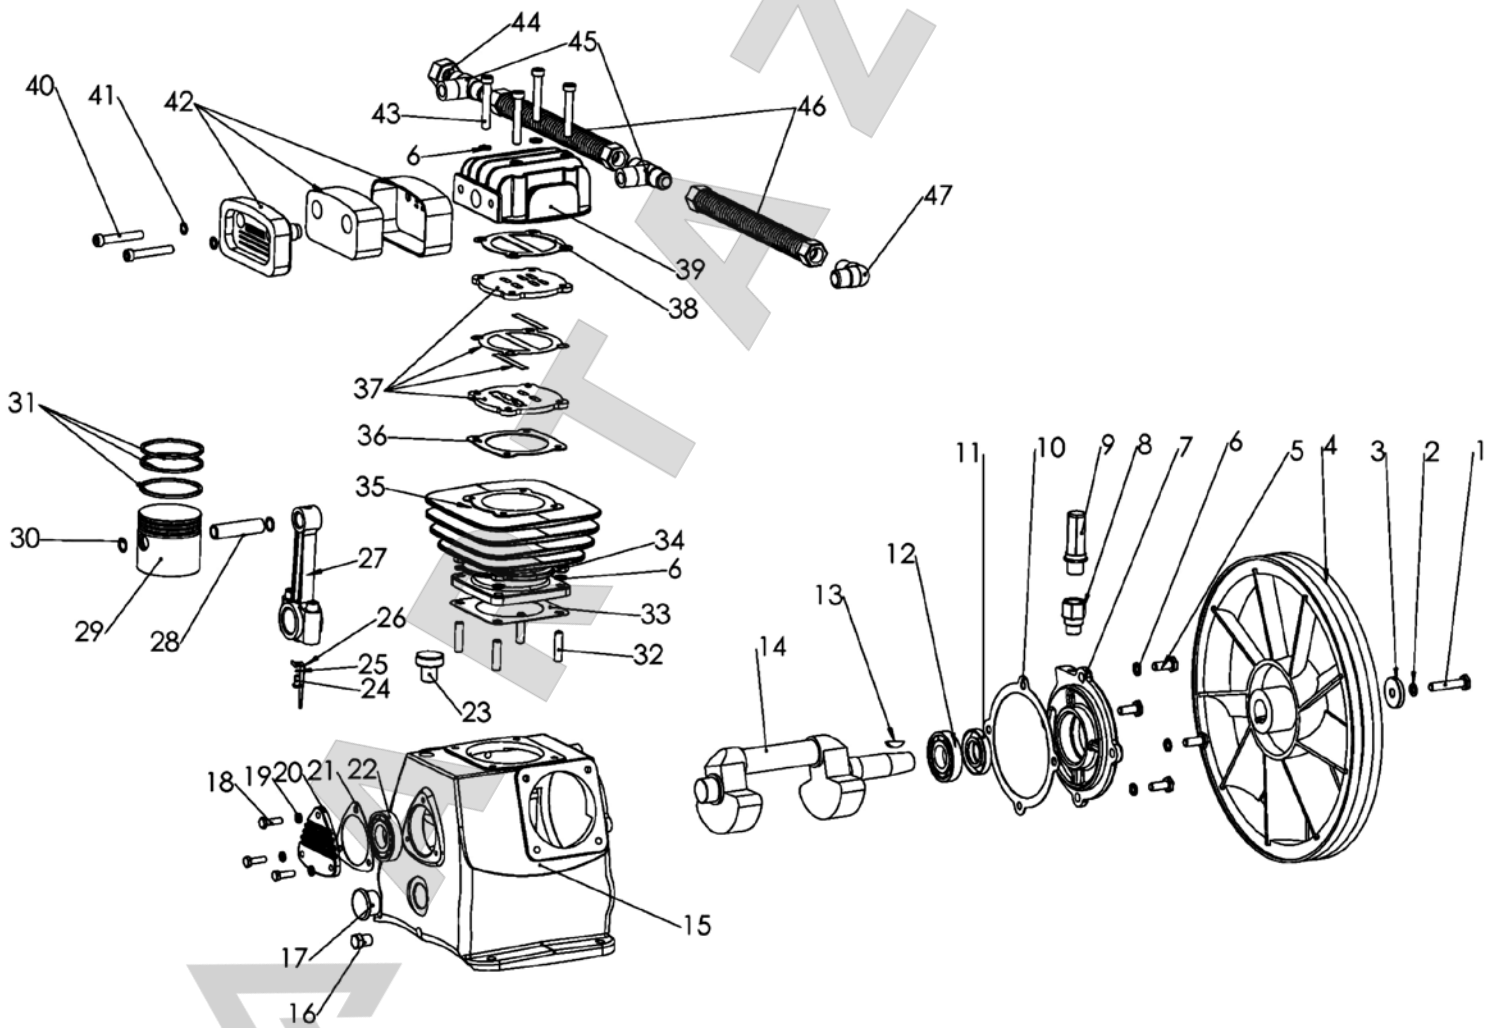

LB-40-2

Масса (нетто)	31.8	Kg
Внешние Размеры	430*330*350	mm*mm*mm