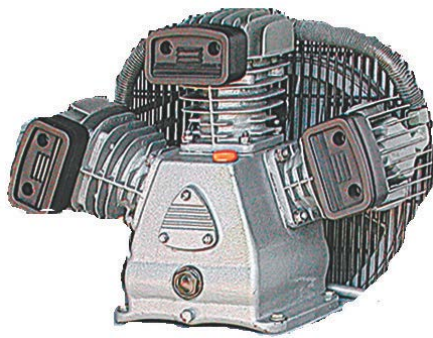

LB-40-2

Масса (нетто)	31.8	Kg
Внешние Размеры	430*330*350	mm*mm*mm

Узел насоса LB40-2