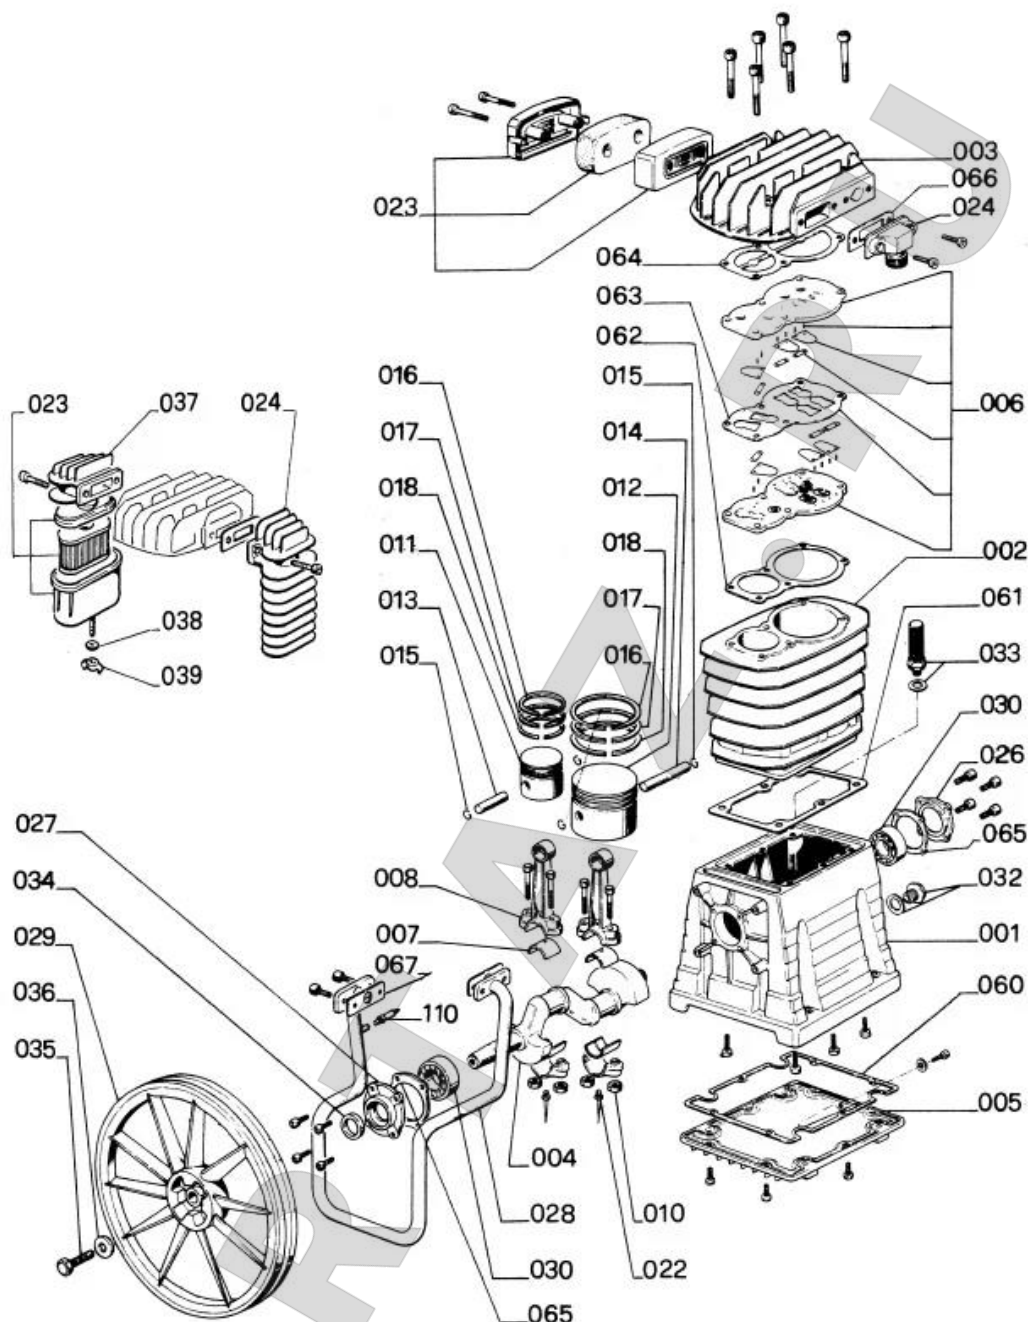

Детализировка компрессорной головки
FUBAG B4900 C/RACC.FIL.VOL от
компании Артаз

ARTAZ
ГРУППА КОМПАНИЙ

Позиция в детализовке	Наименование запасной части	Заводские артикулы	Применение (шт.)
000	Комплект прокладок В4900	4950055 (8973035118)	1 шт.
001	Картер В4900	4960101 (6222017800, old 4960100)	1 шт.
002	Блок цилиндров В4900	4930000 (290132473)	1 шт.
003	Головка блока цилиндров В4900	4961400 (6223018600)	1 шт.
004	Коленвал В4900	4961200 (6212862700)	1 шт.
005	Поддон картера В4900	4961300 (6222017500)	1 шт.
006	Клапанная плита В4900	4940050 (6210717280)	1 шт.
007	Вкладыш шатуна В4900	9013011 (6222725900)	4 шт.
008	Шатун В4900	4011101 (6222629100, old 4011100)	2 шт.
010	Самоконтрящаяся гайка В4900	9128234	4 шт.
011	Поршень ВД D.50 мм В4900	4621100 (6222727900)	1 шт.
012	Поршень НД D.95 мм В4900	4922100 (6222728400)	1 шт.