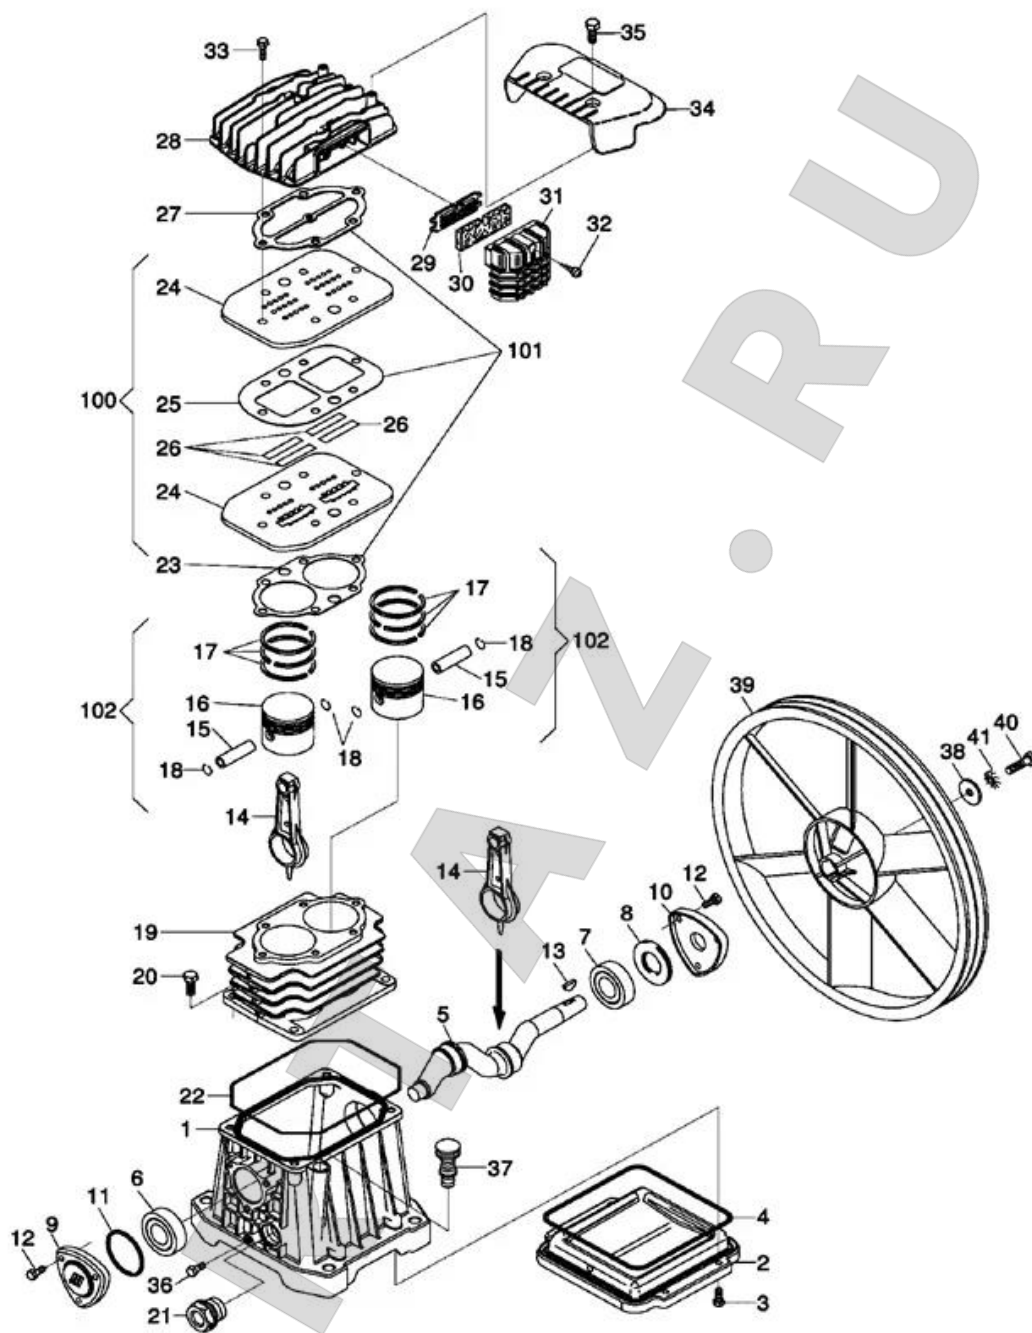

## Детализировка компрессорной головки FIAC модель AV360 от компании Артаз

**ARTAZ**  
ГРУППА КОМПАНИЙ

Позиция в детализовке	Наименование запасной части	Заводские артикулы	Применение (шт.)
01	Картер (старого образца) АВ360	F 1120036242 (9100270110)	1 шт.
01	Картер (нового образца) АВ360	F 1129701075 (9700001075)	1 шт.
02	Поддон картера АВ360	F 1129701076 (9700001076)	1 шт.
03	Винт М5х12 мм UNI 7687	9700000531	4 шт.
04	Прокладка поддона картера АВ360	F 1129701077 (9700001077)	1 шт.
05	Коленчатый вал АВ360	F 1129102561 (9100270140)	1 шт.
06	Передний подшипник АВ360	7060180000 (1127060018)	1 шт.
07	Задний подшипник АВ360	F 1127060020 (7060200000)	1 шт.
08	Сальник АВ360	F 1129102562 (9100270150)	1 шт.
09	Крышка переднего подшипника АВ360	F 1129102563 (9100270160)	1 шт.
10	Крышка заднего подшипника АВ360	F 1129102564 (9100270170)	1 шт.