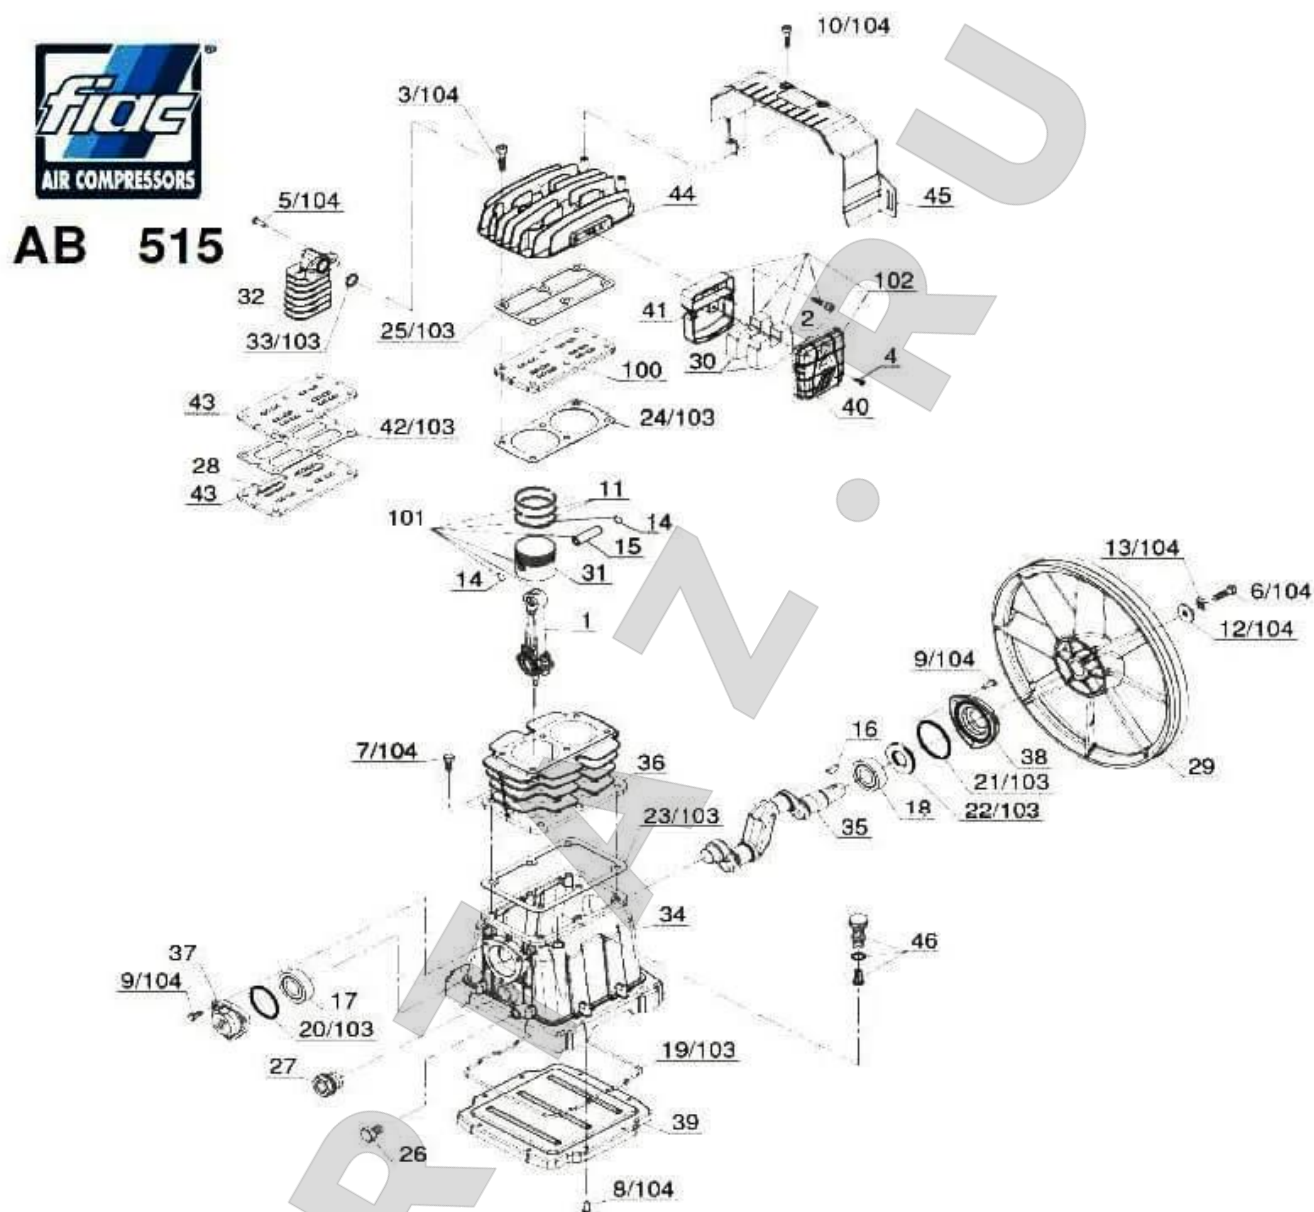

Детализировка компрессорной головки FIAC AB515 от компании Артаз

ARTAZ
ГРУППА КОМПАНИЙ

Позиция в детализовке	Наименование запасной части	Заводские артикулы	Применение (шт.)
01	Шатун (старого образца) AB515	F 1125050057 (5050570008)	1 шт.
01	Шатун (нового образца) AB515	F 1129101594 (9105450240)	1 шт.
02	Болт М8х20 UNI 5931	7010050000	1 шт.
03	Болт М8х35 UNI-5931	7010080000	6 шт.
04	Болт М4х12 UNI-1447	7012060000	1 шт.
05	Болт М6х20 UNI-5739	7012180000	2 шт.
06	Болт М8х25 UNI-5739	7012180000	1 шт.
07	Болт М8х20 DIN-6921	7010050000	6 шт.
08	Болт М5х12 DIN-6921	7010050000	8 шт.
09	Болт М6х16 DIN-6921	7011460000	6 шт.
10	Болт М5х15 UNI-8113	7012240000	2 шт.
11	Комплект колец (D.65 мм) AB515	F 1124080007 (4080070000)	1 шт.