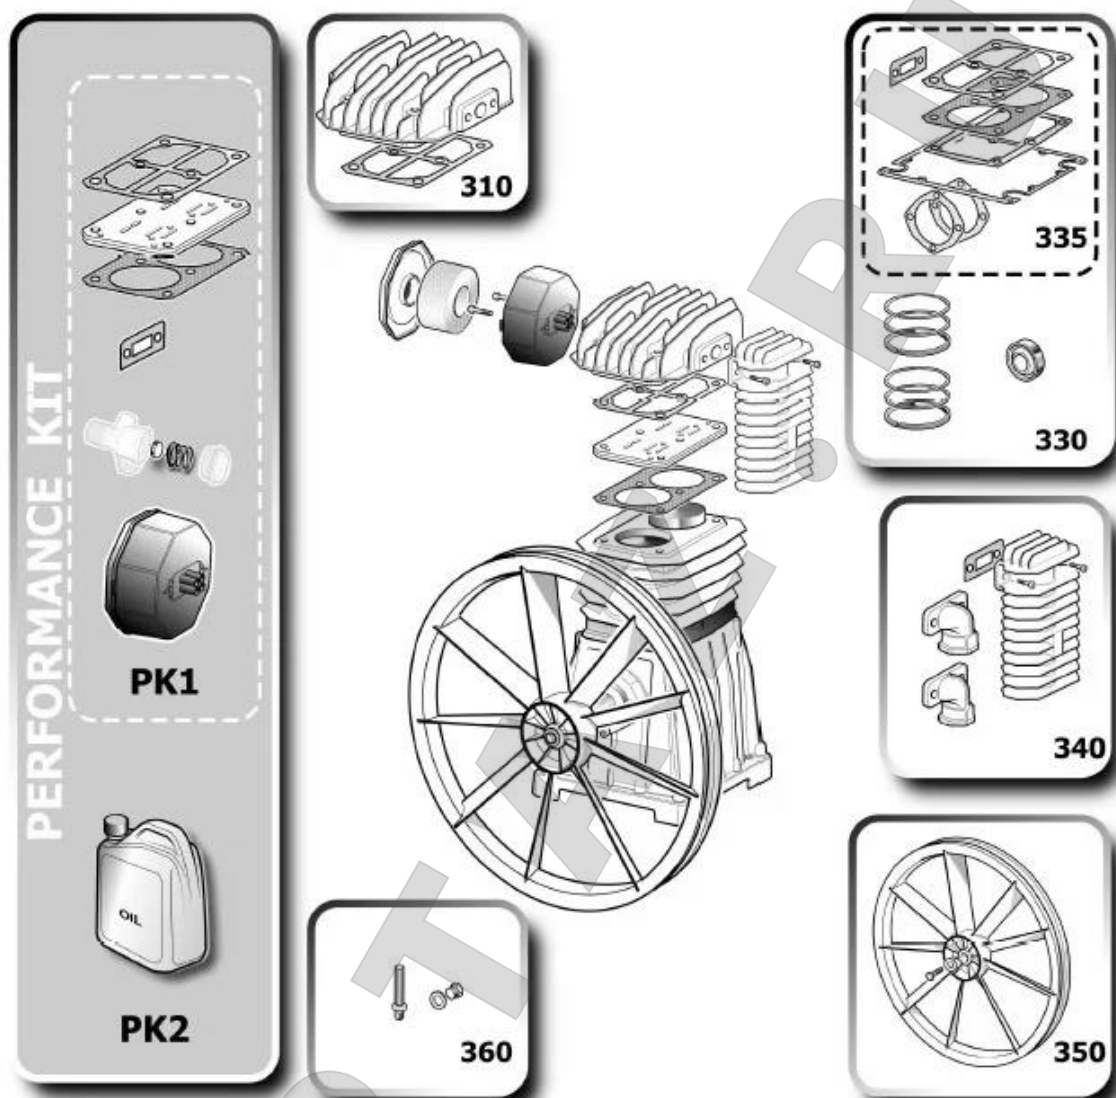

## Детализировка компрессорной головки АВАС модель А39 от компании Артаз

**ARTAZ**  
ГРУППА КОМПАНИЙ

Позиция в детализовке	Наименование запасной части	Заводские артикулы	Применение (шт.)
КМ-1	Комплект для обслуживания КМ-1 (воздушный фильтр, пружина и прокладка обратного клапана) А39	8973037864	1 шт.
КМ-2	Комплект для обслуживания КМ-2 (воздушный фильтр, пружина и прокладка обратного клапана, масло) А39	8973037864-2	1 шт.
РК-1	Сервисный набор РК-1 (прокладки, воздушный фильтр, клапанная плита) А39	8973037657	1 шт.
РК-2	Сервисный набор РК-2 (прокладки, воздушный фильтр, клапанная плита, масло) А39	8973037658	1 шт.
305	Фильтр в сборе А39	2236111635 (комплект 8973037657)	1 шт.
310	Головка блока цилиндров А39	2901325044	1 шт.
325	Клапанная плита А39	2236112518	1 шт.

330	Ремкомплект (кольца поршневые, прокладки, сальник) А39	2901325046	1 шт.
335	Комплект прокладок А39	2901325045	1 шт.
340	Радиатор А39	2901325047	1 шт.
345	Блок цилиндров А39	2236112435	1 шт.
350	Шкив А39	2901325050	1 шт.
355	Шатунно-поршневая группа А39	2236111620	2 шт.
355-1	Шатун А39	2236111605	2 шт.
355-2	Поршень А39	2236111626	2 шт.
360	Комплект уровня масла (сапун+глазок) А39	2901325049	1 шт.
365	Сервисный набор картера (поддон картера + прокладка) А39	2236112438	1 шт.
None	Коленчатый вал А39	2236111601	1 шт.