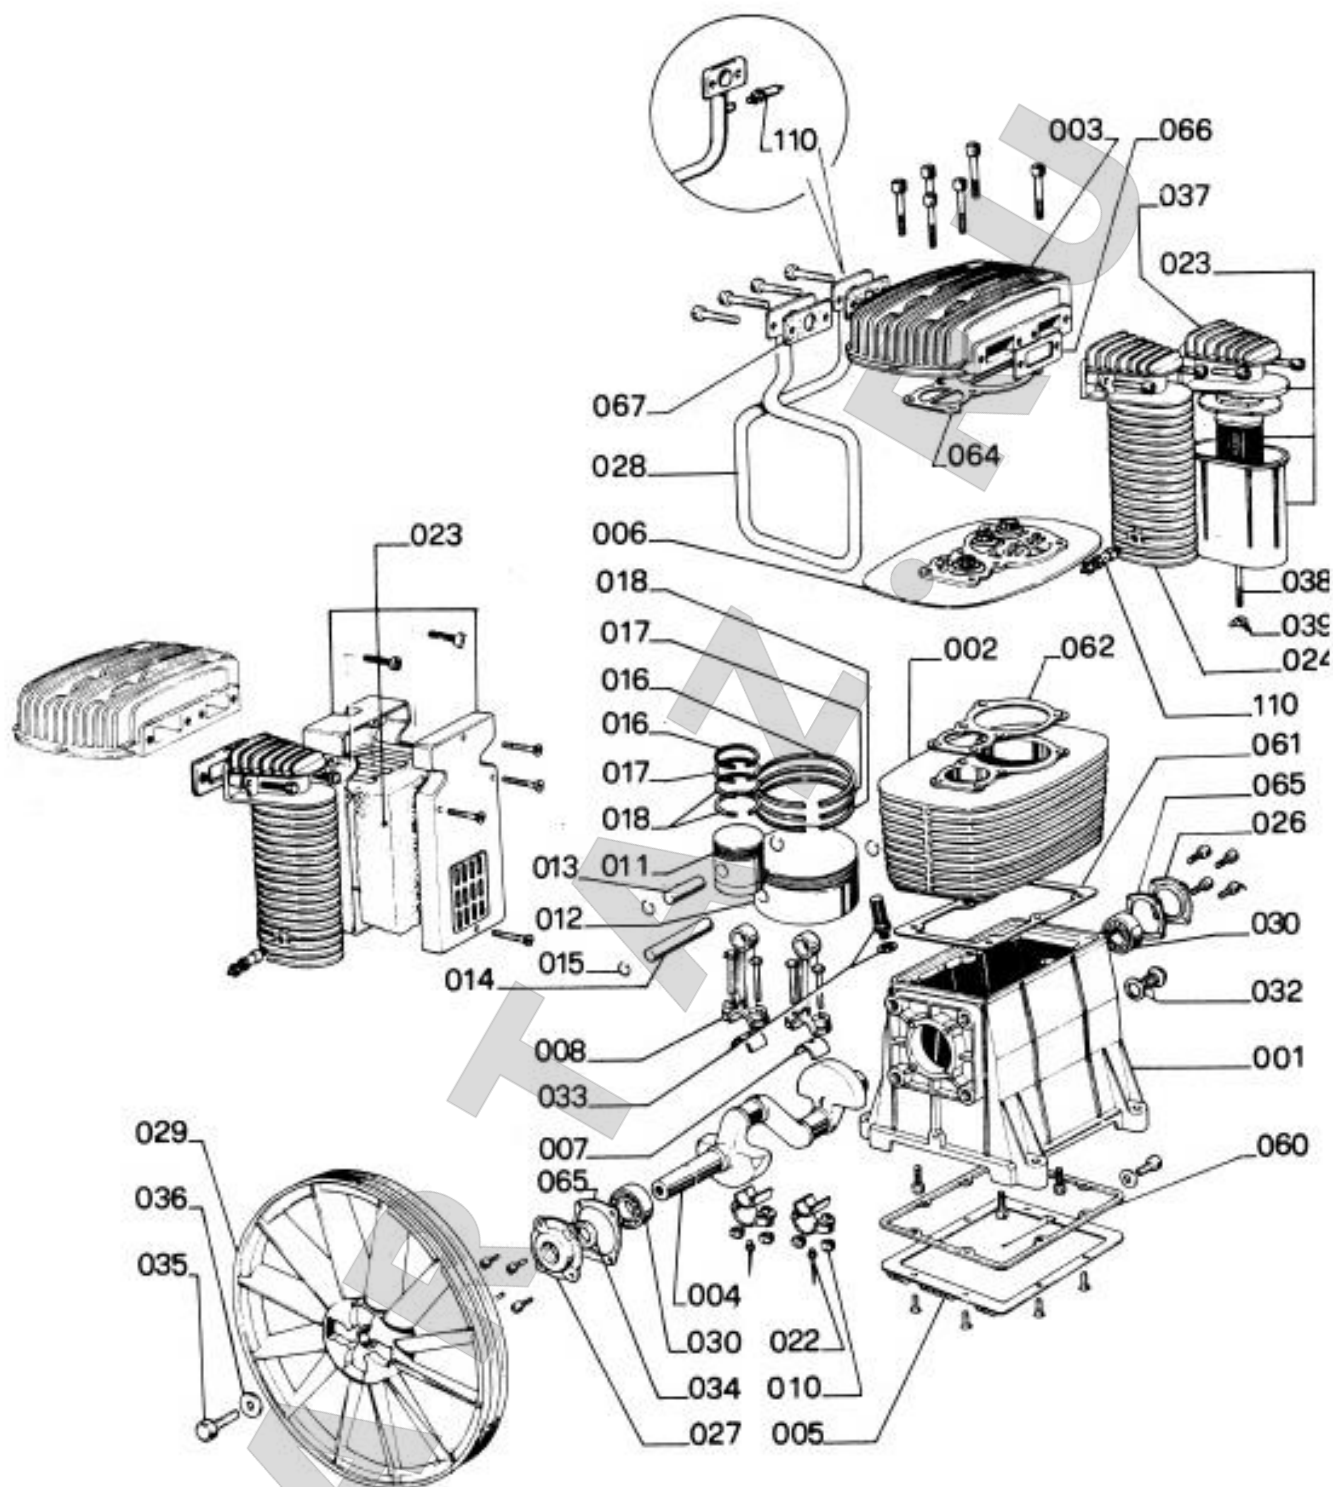

Детализировка компрессорной головки
Abac B6000 C/COLL.FIL.EC.VOLANO от
компании Артаз

ARTAZ
ГРУППА КОМПАНИЙ

Артикул детали/узла	Наименование	Номер на детализовке
-	Реле давления Condor MDR 3/11 10A (Германия) с соединительными фитингами	-
6222018000 (6061101)	Картер В6000	1
6330000	Блок цилиндров В6000	2
2901324967	Головка блок-цилиндра В6000 (заменяет 6061401)	3

6212862900 (6061200)	Коленвал к В6000	4
6210717300 (6040051)	Пластина с клапанами в сборе к В6000	6
-	Комплект поршневых колец В6000 (на два поршня)	16/17/18
6222629300 (6011101)	Шатун к В6000	8
9140060 (6214342100)	Стопорное кольцо В6000	15
7081006 (2236102224)	Фильтр воздушный в сборе В6000/В7000 под картридж	23
6231644900 (9163030)	Сальник В6000	34
4000100	Шкив В6000/В7000	29
9170020 / 9170090	Подшипник В6000	30
9024006 (6214341900)	Сапун В6000	33
6050057 (8973035123)	Набор прокладок к В6000	-
6050401 (2236102200)	Верхняя прокладка клапанной плиты В6000	64
6050301 (2236102199)	Нижняя прокладка клапанной плиты В6000	62
9013014 (6222726000)	Вкладыш В6000	7
6222727300(6021200)	Палец поршня В6000 ВД	13
6022200 (6222728500)	Палец поршня В6000 НД	14
6021100 (6222728200)	поршень В6000 ВД	11
6022100 (6222727700)	поршень В6000 НД	12
8973015500	Картридж фильтра (тип 1) (аналог, Германия)	-
7081106	Картридж фильтра (тип 2) (аналог, ЕС)	-
-	Сервисный набор для обслуживания блока В6000/В7000 (тип 1)	-
-	Сервисный набор для обслуживания блока В6000/В7000 (тип 2)	-