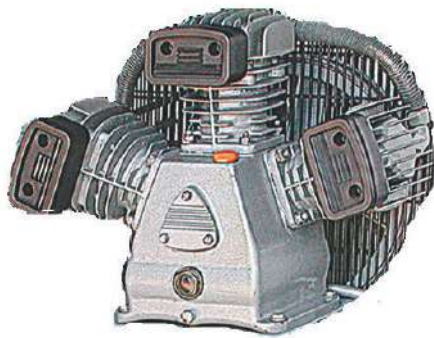

LB-40-2

Масса (нетто)	31.8	Kg
Внешние Размеры	430*330*350	mm*mm*mm

Узел насоса LB40-2