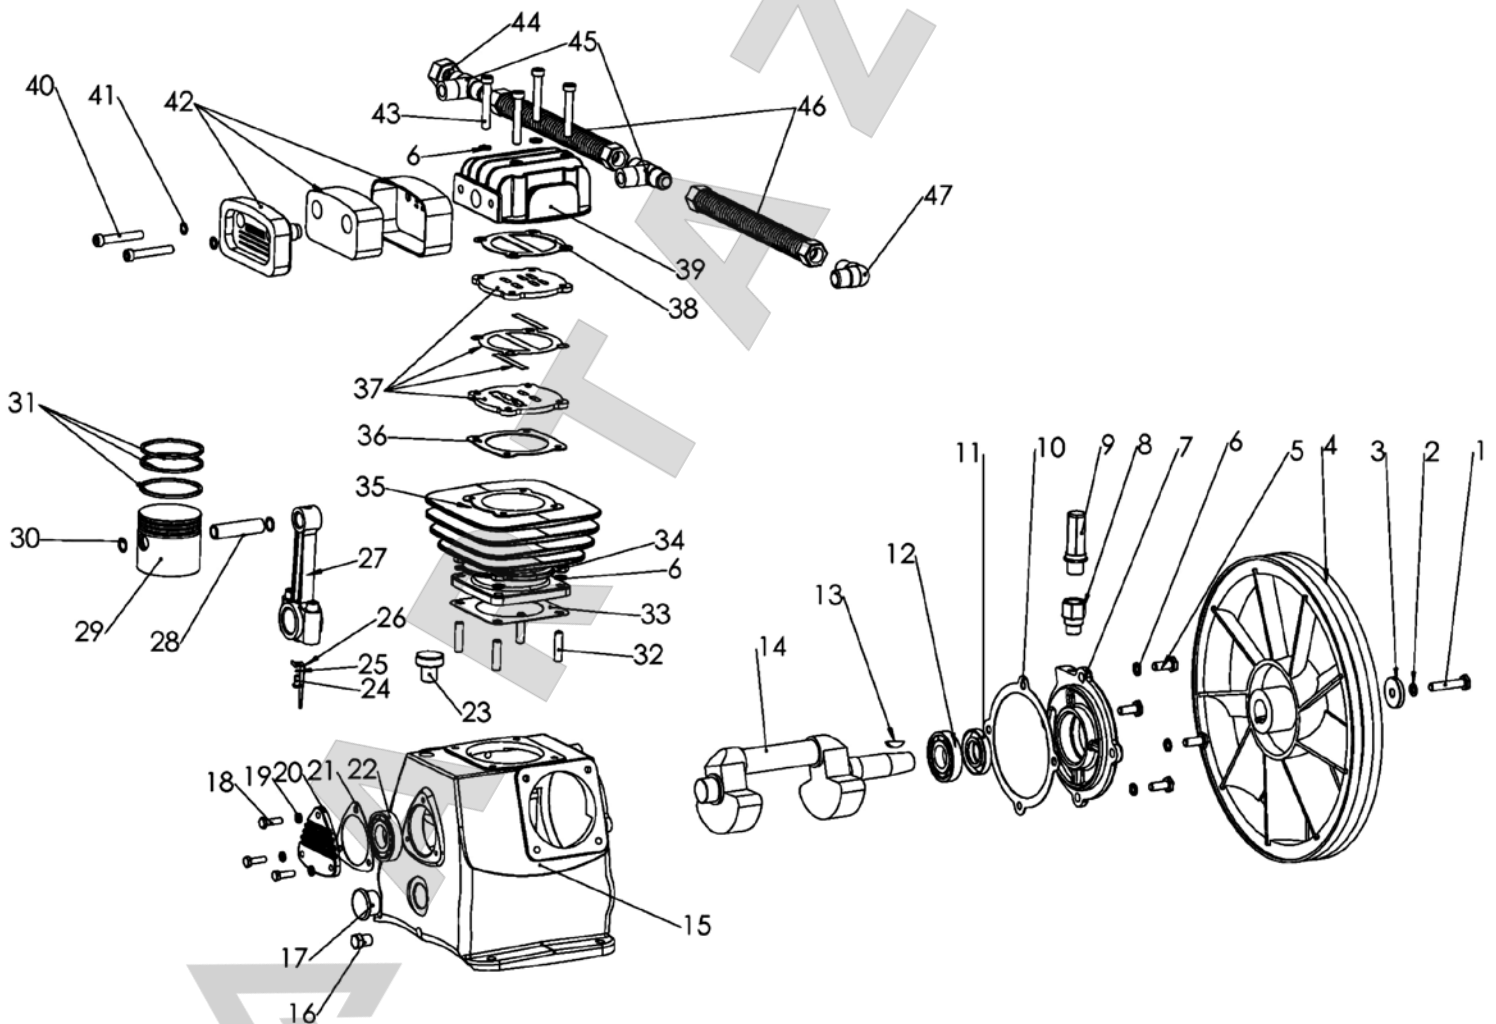

LB-40-2

Масса (нетто)	31.8	Kg
Внешние Размеры	430*330*350	mm*mm*mm

Узел насоса LB40-2

Узел насоса LB40-3

Узел насоса LB-40-2

Код	Наименование	Применяемость	Позиция в деталировке
11131005	Болт шкива M10x45(Левосторонний)	1	1
11124001	Шайба стопорная левосторонняя Ф 8	1	2
21213002	Шайба Ф38	1	3
21212003	Шкив LB40	1	4
11131004	Болт крепления M8x25	4	5
11123003	Граверная шайба Ф 8	28	6
21113004	Передняя крышка	1	7
21177005	Фиксатор сапуна	1	8
21166001	Сапун	1	9
21152003	Прокладка передней крышки	1	10
21161004	Сальник	1	11
21134001	Подшипник 6205Z	1	12
21136001	Сегментная шпонка	1	13
21131005	Коленвал	1	14
21111011	Картер	1	15
21169001	Пробка слива масла	1	16
21164002	Маслоуказатель	1	17
11131001	Болт крепления крышки M6x20	3	18
11123002	Граверная шайба Ф6	3	19
21112003	Задняя крышка	1	20
21155001	Прокладка задней крышки	1	21
21134003	Подшипник 6205	1	22
21167002	Пробка залива масла	1	23
11133001	Болт масло разбрызгивателя M4x10	3	24
11123001	Шайба стопорная Ф4	3	25
21163001	Маслоразбрызгиватель	3	26
21132005	Шатун	3	27
21143002	Палец поршня Ф14,5x57,5	3	28
21141003	Поршень Ф65	3	29
21144002	Стопорное кольцо Ф14,7	6	30
21145003	Комплект колец Ф65	3	31
11141001	Шпилька M8x35	12	32
21153001	Прокладка цилиндр – картер Ф65	3	33
11111002	Гайка M8	12	34
21121004	Цилиндр Ф65	3	35
21151002	Прокладка блока клапанов нижняя Ф65	3	36
21124003	<i>Клапанный блок в комплекте Ф65</i>	1	37
21154001	Прокладка блока клапанов верхняя Ф65	3	38
21123003	Головка цилиндра	3	39
11132004	Болт воздушного фильтра M8x30	6	40
11122001	Медная шайба Ф8	6	41
21175002	Фильтр воздушный в сборе	3	42
11132006	Болт крышки блока цилиндров M8x50	12	43
11113001	Гайка Ф14,5-27	1	44
21174003	Тройник	2	45
21171002	Радиатор	2	46
21173001	Угольник	1	47
21125013	<i>Пластины клапанные в комплекте (2шт)</i>	1	37/2
21126002	<i>Алюминиевая прокладка</i>	1	37/3
21177012	<i>Патрон воздушного фильтра</i>	1	42/2